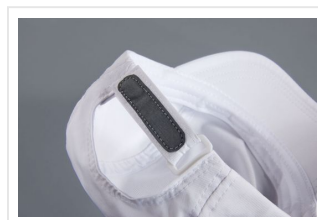

MB6228 3 Panel Cap

Deze 3 panel cap heeft reflecterende elementen op de zijpanelen.

Dit is de functionele sport cap.

De maat aanpasbaar door reflecterende klittenbandsluiting.

Compleet met zonbescherming van UPF 50+.Bedruk of borduur de cap naar wens.

Beschikbare maten

1SIZE

Beschikbare kleuren

 red (PMS: 200)

 white (PMS: -)

 black (PMS: black)

Specificaties

Merk	Myrtle Beach
Categorie	Petten
Artikelcode	MB6228
Gewicht	67 gr
Materiaal	95% polyester, 5% elastane
Aantal in binnenvpakking	6
Artikelen in omdoos	144
Land van herkomst	China
Mogelijke bewerkingen	Embroidery, Transferprint