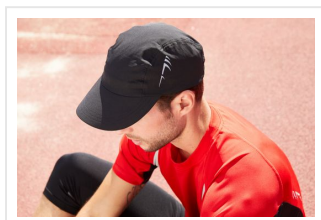

MB6228 3 Panel Cap

Deze 3 panel cap heeft reflecterende elementen op de zijpanelen.

Dit is de functionele sport cap.

De maat aanpasbaar door reflecterende klittenbandsluiting.

Compleet met zonbescherming van UPF 50+.Bedruk of borduur de cap naar wens.

Beschikbare maten

1SIZE

Beschikbare kleuren

 red (PMS: 200)

 white (PMS: -)

 black (PMS: black)

Specificaties

Merk	Myrtle Beach
Categorie	Petten
Artikelcode	MB6228
Gewicht	67 gr
Materiaal	95% polyester, 5% elastane
Aantal in binnenvpakking	6
Artikelen in omdoos	144
Land van herkomst	China
Mogelijke bewerkingen	Embroidery, Transferprint