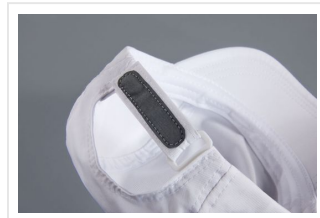

MB6228 3 Panel Cap

Deze 3 panel cap heeft reflecterende elementen op de zijpanelen.

Dit is de functionele sport cap.

De maat aanpasbaar door reflecterende klittenbandsluiting.

Compleet met zonbescherming van UPF 50+. Bedruk of borduur de cap naar wens.

Beschikbare maten

1SIZE

Beschikbare kleuren

 red (PMS: 200)

 white (PMS: -)

 black (PMS: black)

Specificaties

Merk	Myrtle Beach
Categorie	Petten
Artikelcode	MB6228
Gewicht	67 gr
Materiaal	95% polyester, 5% elastane
Aantal in binnenverpakking	6
Artikelen in omdoos	144
Land van herkomst	China
Mogelijke bewerkingen	Embroidery, Transferprint