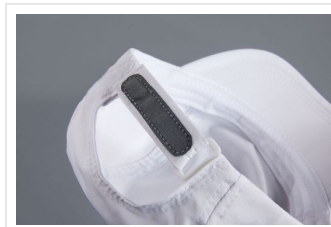

MB6228 3 Panel Cap

Deze 3 panel cap heeft reflecterende elementen op de zijpanelen.

Dit is de functionele sport cap.

De maat aanpasbaar door reflecterende klittenbandsluiting.

Compleet met zonbescherming van UPF 50+.Bedruk of borduur de cap naar wens.

Beschikbare maten

1SIZE

Beschikbare kleuren

 red (200)

 white (-)

 black (black)

Specificaties

Merk	Myrtle Beach
Categorie	Petten
Artikelcode	MB6228
Gewicht	67 gr
Materiaal	95% polyester, 5% elastane
Aantal in binnenverpakking	6
Artikelen in omdoos	144
Land van herkomst	China
Mogelijke bewerkingen	Embroidery, Transferprint