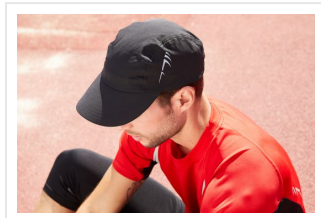

MB6228 3 Panel Cap

Deze 3 panel cap heeft reflecterende elementen op de zijpanelen.

Dit is de functionele sport cap.

De maat aanpasbaar door reflecterende klittenbandsluiting.

Compleet met zonbescherming van UPF 50+. Bedruk of borduur de cap naar wens.

Beschikbare maten

1SIZE

Beschikbare kleuren

 red (PMS: 200)

 white (PMS: -)

 black (PMS: black)

Specificaties

Merk	Myrtle Beach
Categorie	Petten
Artikelcode	MB6228
Gewicht	67 gr
Materiaal	95% polyester, 5% elastane
Aantal in binnenverpakking	6
Artikelen in omdoos	144
Land van herkomst	China
Mogelijke bewerkingen	Embroidery, Transferprint