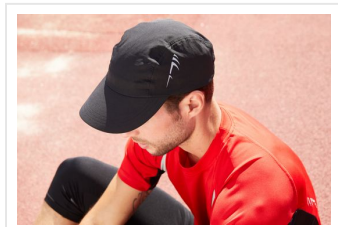

MB6228 3 Panel Cap

Deze 3 panel cap heeft reflecterende elementen op de zijpanelen.

Dit is de functionele sport cap.

De maat aanpasbaar door reflecterende klittenbandsluiting.

Compleet met zonbescherming van UPF 50+.Bedruk of borduur de cap naar wens.

Beschikbare maten

1SIZE

Beschikbare kleuren

 red (200)

 white (-)

 black (black)

Specificaties

Merk	Myrtle Beach
Categorie	Petten
Artikelcode	MB6228
Gewicht	67 gr
Materiaal	95% polyester, 5% elastane
Aantal in binnenverpakking	6
Artikelen in omdoos	144
Land van herkomst	China
Mogelijke bewerkingen	Embroidery, Transferprint