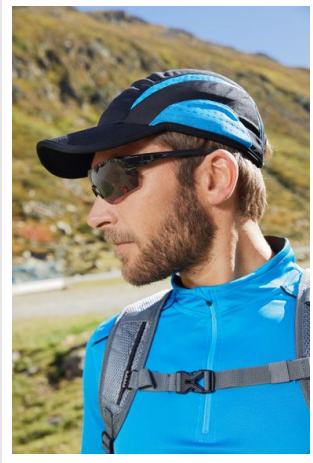

MB6580 3 Panel Sports Cap

- Deze functionele 3 panel cap is ademend, vochtregulerend en snel droog.
- De klep is voorgevormd, omzoomd en heeft 2 decoratieve flatlocknaden.
- De cap heeft een comfortabel laag profiel.
- Prettig om te dragen vanwege gevoerde satijnen zweetband.
- Klittenbandsluiting met siliconen lus voor maat aanpassing.
- Bedruk of borduur naar wens.

Beschikbare maten

1SIZE

Beschikbare kleuren

lemon/iron grey (PMS: 425, 110)

atlantic/black (PMS: black, 307)

grenadine (PMS: 425, 485)

tomato/black (PMS: black, 186)

white/white (PMS: -)

black/atlantic (PMS: black, 307)

Specificaties

Merk	Myrtle Beach
Categorie	Petten
Artikelcode	MB6580
Gewicht	58 gr
Materiaal	100% polyester
Aantal in binnenverpakking	24
Artikelen in omdoos	144
Land van herkomst	China
Mogelijke bewerkingen	Embroidery, Transferprint