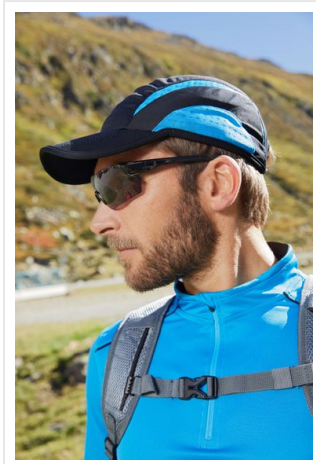

MB6580 3 Panel Sports Cap

- Deze functionele 3 panel cap is ademend, vochtregulerend en snel droog.
- De klep is gevormd, omzoomd en heeft 2 decoratieve flatlocknaden.
- De cap heeft een comfortabel laag profiel.
- Prettig om te dragen vanwege gevoerde satijnen zweetband.
- Klittenbandsluiting met siliconen lus voor maat aanpassing.
- Bedruk of borduur naar wens.

Beschikbare maten

1SIZE

Beschikbare kleuren

-  lemon/iron grey (PMS: 425, 110)
-  atlantic/black (PMS: black, 307)
-  grenadine (PMS: 425, 485)
-  tomato/black (PMS: black, 186)
-  white/white (PMS: -)
-  black/atlantic (PMS: black, 307)