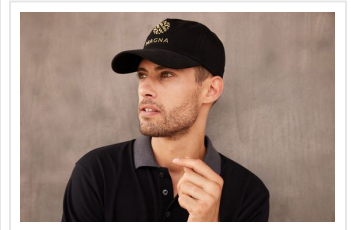

MB9412 5 Panel Cap

- Deze cap met vijf panelen is gemaakt van zwaar geborsteld katoen.
- Er zijn vier gestikte ventilatiegaten en zes decoratieve stiknaden op de klep.
- De cap heeft een gewatteerde satijnen zweetband.
- De clipsluiting heeft een zilver glimmend Myrtle Beach logo en metalen oogjes.
- Bedruk of borduur de cap naar wens.

Beschikbare maten

1SIZE

Beschikbare kleuren

- dark grey (7538)
- dark green (343)
- light khaki (482)
- orange (1575)
- pacific blue (637)
- navy (296)
- royal (280)
- signal red (186)
- ferngreen (347)
- white (-)
- black (black)