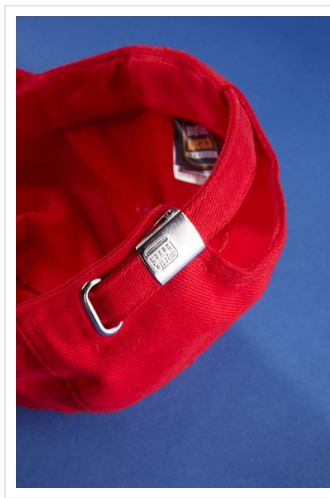

MB9412 5 Panel Cap

- Deze cap met vijf panelen is gemaakt van zwaar geborsteld katoen.
- Er zijn vier gestikte ventilatiegaten en zes decoratieve stiknaden op de klep.
- De cap heeft een gewatteerde satijnen zweetband.
- De clipsluiting heeft een zilver glimmend Myrtle Beach logo en metalen oogjes.
- Bedruk of borduur de cap naar wens.

Beschikbare maten

1SIZE

Beschikbare kleuren

- dark grey (7538)
- dark green (343)
- light khaki (482)
- orange (1575)
- pacific blue (637)
- navy (296)
- royal (280)
- signal red (186)
- ferngreen (347)
- white (-)
- black (black)