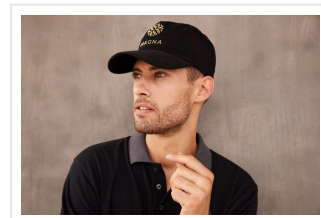

MB9412 5 Panel Cap

- Deze cap met vijf panelen is gemaakt van zwaar geborsteld katoen.
- Er zijn vier gestikte ventilatiegaten en zes decoratieve stiknaden op de klep.
- De cap heeft een gewatteerde satijnen zweetband.
- De clipsluiting heeft een zilver glimmend Myrtle Beach logo en metalen oogjes.
- Bedruk of borduur de cap naar wens.

Beschikbare maten

1SIZE

Beschikbare kleuren

- dark grey (PMS: 7538)
- dark green (PMS: 343)
- light khaki (PMS: 482)
- orange (PMS: 1575)
- pacific blue (PMS: 637)
- navy (PMS: 296)
- royal (PMS: 280)
- signal red (PMS: 186)
- ferngreen (PMS: 347)
- white (PMS: -)
- black (PMS: black)