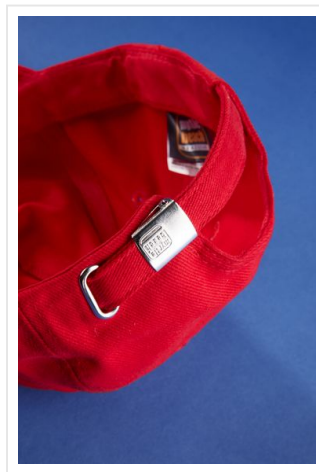

MB9412 5 Panel Cap

- Deze cap met vijf panelen is gemaakt van zwaar geborsteld katoen.
- Er zijn vier gestikte ventilatiegaten en zes decoratieve stiknaden op de klep.
- De cap heeft een gewatteerde satijnen zweetband.
- De clipsluiting heeft een zilver glimmend Myrtle Beach logo en metalen oogjes.
- Bedruk of borduur de cap naar wens.

Beschikbare maten

1SIZE

Beschikbare kleuren

- dark grey (PMS: 7538)
- dark green (PMS: 343)
- light khaki (PMS: 482)
- orange (PMS: 1575)
- pacific blue (PMS: 637)
- navy (PMS: 296)
- royal (PMS: 280)
- signal red (PMS: 186)
- ferngreen (PMS: 347)
- white (PMS: -)
- black (PMS: black)