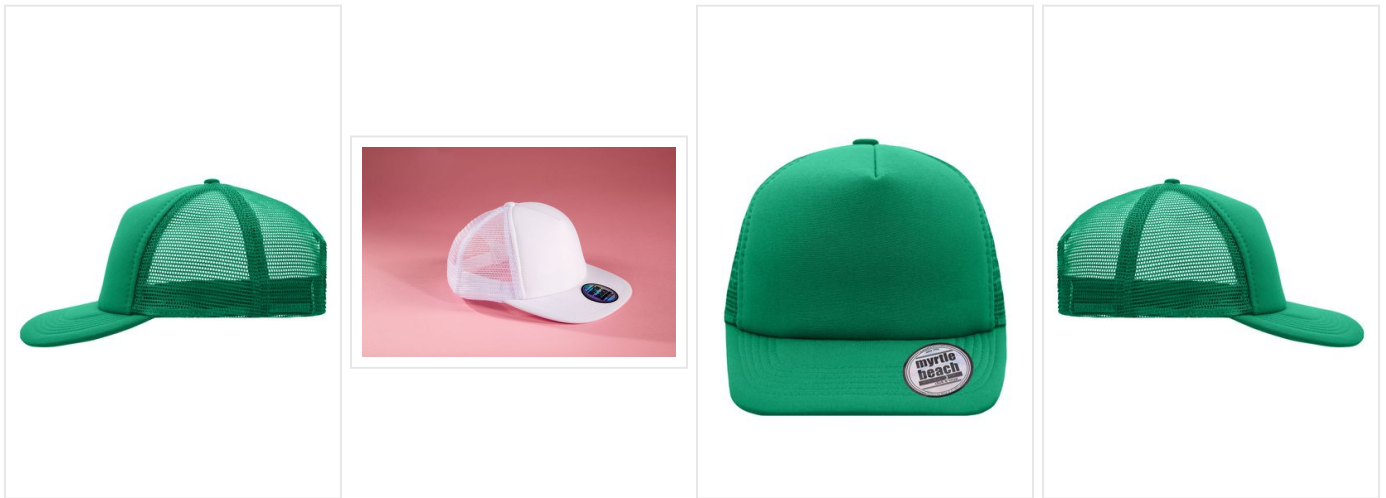

MB6508 5 Panel Flat Peak Cap

- Deze mesh pet met 5 panelen heeft een platte klep.
- Er zijn 6 decoratieve stiknaden en een sticker op de klep.
- De katoenen zweetband is gewatteerd.
- In maat verstelbaar door 'click & snap' sluiting.
- Borduur of bedruk de cap naar wens.

Beschikbare maten

1SIZE

Beschikbare kleuren

 green (363) navy (296) red (200) royal (301) black (black) white (-)

Specificaties

Merk	Myrtle Beach
Categorie	Petten
Artikelcode	MB6508
Gewicht	56 gr
Materiaal	100% polyester
Aantal in binnenverpakking	24
Artikelen in omdoos	144
Land van herkomst	China
Mogelijke bewerkingen	Embroidery, Transferprint