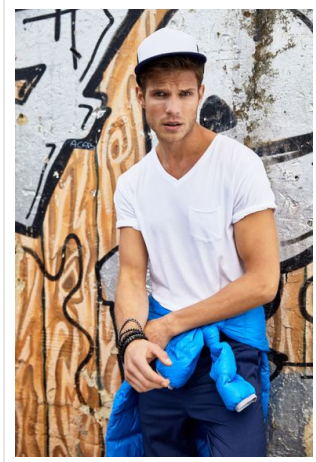

MB6207 5 Panel Flat Peak Cap

- Deze 5 Panel Mesh cap heeft een platte klep
- Er zijn 6 decoratieve naden bovenop.
- De gewatteerde katoenen zweetband zorgt voor draagcomfort.
- Peel-off sticker bovenop.
- In maat verstelbaar door de 'click & snap' sluiting.
- Borduur of bedruk de cap naar wens.

Beschikbare maten

1SIZE

Beschikbare kleuren

-  navy/navy (PMS: 296)
-  red/red (PMS: 200)
-  white/graphite (PMS: 432)
-  white/navy (PMS: 20096)
-  white/red (PMS: 200)
-  white/white (PMS: -)
-  white/black (PMS: black)
-  black/black (PMS: black)

Specificaties

Merk	Myrtle Beach
Categorie	Petten
Artikelcode	MB6207
Gewicht	55 gr
Materiaal	100% polyester
Aantal in binnenverpakking	24
Artikelen in omdoos	144
Land van herkomst	China
Mogelijke bewerkingen	Embroidery, Transferprint