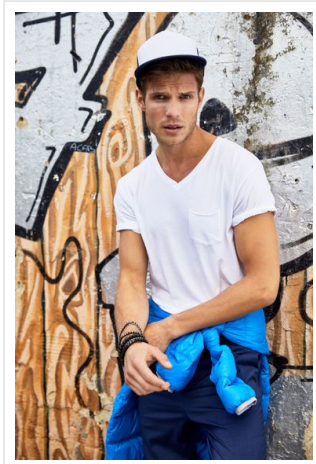

MB6207 5 Panel Flat Peak Cap

- Deze 5 Panel Mesh cap heeft een platte klep
- Er zijn 6 decoratieve naden bovenop.
- De gewatteerde katoenen zweetband zorgt voor draagcomfort.
- Peel-off sticker bovenop.
- In maat verstelbaar door de 'click & snap' sluiting.
- Borduur of bedruk de cap naar wens.

Beschikbare maten

1SIZE

Beschikbare kleuren

- navy/navy (PMS: 296)
- red/red (PMS: 200)
- white/graphite (PMS: 432)
- white/navy (PMS: 20096)
- white/red (PMS: 200)
- white/white (PMS: -)
- white/black (PMS: black)
- black/black (PMS: black)

Specificaties

Merk	Myrtle Beach
Categorie	Petten
Artikelcode	MB6207
Gewicht	55 gr
Materiaal	100% polyester
Aantal in binnenverpakking	24
Artikelen in omdoos	144
Land van herkomst	China
Mogelijke bewerkingen	Embroidery, Transferprint