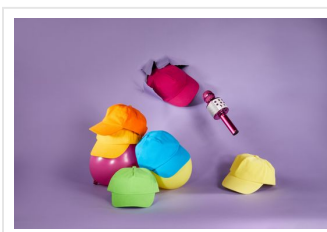

MB7010 5 Panel Kids Cap

- Deze cap voor kinderen heeft een grote klep en laag profiel.
- Er zijn 4 gestikte ventilatiegaten.
- Er zijn 6 decoratieve stiknaden op de klep.
- De gewatteerde satijnen zweetband zorgt voor draagcomfort.
- De klittenbandsluiting is verstelbaar.
- Gemaakt van zwaar geborsteld katoen.
- Borduur of bedruk de cap naar wens.

Maat: 54 cm Vanaf 4 jaar

Bijpassende pet voor volwassenen: MB6111

Beschikbare maten

1SIZE

Beschikbare kleuren

- | | | | |
|---|--|---|--|
|  aqua (292) |  deep red (490) |  dark khaki (7536) |  dark grey (403) |
|  dark green (3308) |  gold yellow (1235) |  yellow (101) |  gold yllw/ryl/rd/nvy (200) |
|  light grey (CGray2) |  lime green (368) |  green (341) |  navy (296) |
|  royal (286) |  orange (151) |  pink (226) |  signal red (185) |
|  turquoise (2202) |  white (-) |  black (black) | |

Specificaties

Merk	Myrtle Beach
Categorie	Petten
Artikelcode	MB7010
Grammage (gr/m²)	350
Gewicht	75 gr
Materiaal	100% cotton
Aantal in binnenverpakking	24
Artikelen in omdoos	144
Land van herkomst	China
Mogelijke bewerkingen	Embroidery, Transferprint