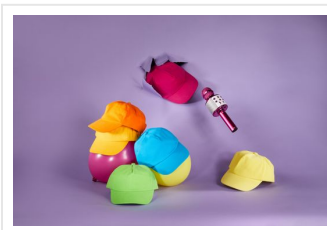

MB7010 5 Panel Kids Cap

- Deze cap voor kinderen heeft een grote klep en laag profiel.
- Er zijn 4 gestikte ventilatiegaten.
- Er zijn 6 decoratieve stiknaden op de klep.
- De gewatteerde satijnen zweetband zorgt voor draagcomfort.
- De klittenbandsluiting is verstelbaar.
- Gemaakt van zwaar geborsteld katoen.
- Borduur of bedruk de cap naar wens.

Maat: 54 cm Vanaf 4 jaar

Bijpassende pet voor volwassenen: MB6111

Beschikbare maten

1SIZE

Beschikbare kleuren

- | | | | |
|---|--|---|--|
|  aqua (292) |  deep red (490) |  dark khaki (7536) |  dark grey (403) |
|  dark green (3308) |  gold yellow (1235) |  yellow (101) |  gold yllw/ryl/rd/nvy (200) |
|  light grey (CGray2) |  lime green (368) |  green (341) |  navy (296) |
|  royal (286) |  orange (151) |  pink (226) |  signal red (185) |
|  turquoise (2202) |  white (-) |  black (black) | |

Specificaties

| | |
|------------------------------------|---------------------------|
| Merk | Myrtle Beach |
| Categorie | Petten |
| Artikelcode | MB7010 |
| Grammage (gr/m²) | 350 |
| Gewicht | 75 gr |
| Materiaal | 100% cotton |
| Aantal in binnenverpakking | 24 |
| Artikelen in omdoos | 144 |
| Land van herkomst | China |
| Mogelijke bewerkingen | Embroidery, Transferprint |