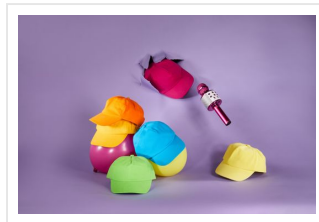

# MB7010 5 Panel Kids Cap

- Deze cap voor kinderen heeft een grote klep en laag profiel.
- Er zijn 4 gestikte ventilatiegaten.
- Er zijn 6 decoratieve stiknaden op de klep.
- De gewatteerde satijnen zweetband zorgt voor draagcomfort.
- De klittenbandsluiting is verstelbaar.
- Gemaakt van zwaar geborsteld katoen.
- Borduur of bedruk de cap naar wens.

Maat: 54 cm Vanaf 4 jaar

Bijpassende cap voor volwassenen: MB6111