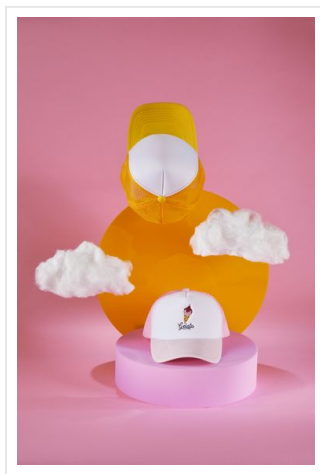

MB071 5 Panel Polyester Mesh Cap for Kids

- Deze mesh cap met 5 panelen is voor kinderen.
- Er zijn 6 stiknaden op de klep.
- De modieuze zweetband zorgt voor draagcomfort.
- Is in maat verstelbaar door 'click & snap' sluiting
- Borduur en bedruk de cap naar wens.

Maat: 54 cm/vanaf 4 jaar

Bijpassende cap voor volwassenen: MB070

Beschikbare maten

1SIZE

Beschikbare kleuren

white/baby pink (PMS: 706)

white/light blue (PMS: 200915)

white/gold yellow (PMS: 123)

white/navy (PMS: 200767)

white/red (PMS: 200)

white/white (PMS: -)

white/black (PMS: black)

black/black (PMS: black)

Specificaties

Merk	Myrtle Beach
Categorie	Petten
Artikelcode	MB071
Gewicht	52 gr
Materiaal	100% polyester
Aantal in binnenverpakking	24
Artikelen in omdoos	144
Land van herkomst	China
Mogelijke bewerkingen	Embroidery, Transferprint