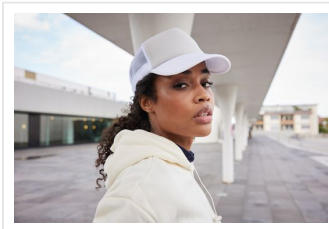

MB070 5 Panel Polyester Mesh Cap

- Deze mesh cap met 5 panelen heeft vele kleurencombinaties.
 - De klep heeft 6 stiknaden.
 - Modieuze zweetband.
 - In maat verstelbaar door 'click & snap' sluiting.
 - Bedruk of borduur de cap naar wens.
-
- Bijpassende pet voor kinderen: MB071

Beschikbare maten

1SIZE

Beschikbare kleuren

 deep red (7427)	 dark olive (5773)	 dark grey (424)	 black/neon pink (black)
 dark green (343)	 gold yellow (1235)	 khaki (468)	 white/light grey (400)
 white/navy (200767)	 olive/white (7497)	 neon pink/white (806)	 orange/white (165)
 white/red (200)	 royal (2748)	 royal/white (286)	 white (-)
 white/baby pink (706)	 white/deep red (490)	 white/dark green (554)	 white/graphite (432)
 white/light blue (200915)	 white/lilac (267)	 white/magenta (20014)	 white/neon yellow (809)
 white/neon green (802)	 white/neon orange (804)	 white/neon pink (806)	 white/pacific (630)
 white/royal (301)	 white/ferngreen (347)	 white/sunyellow (116)	 black/white (black)