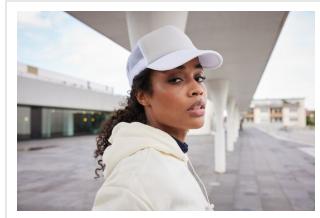

MB070 5 Panel Polyester Mesh Cap

- Deze mesh cap met 5 panelen heeft vele kleurencombinaties.
 - De klep heeft 6 stiknaden.
 - Modieuze zweetband.
 - In maat verstelbaar door 'click & snap' sluiting.
 - Bedruk of borduur de cap naar wens.
-
- Bijpassende cap voor kinderen: MB071

Beschikbare maten

1SIZE

Beschikbare kleuren

 deep red (PMS: 7427)	 dark olive (PMS: 5773)	 dark grey (PMS: 424)	 dark grey/black (PMS: black, 424)
 dark green (PMS: 343)	 gold yellow (PMS: 1235)	 khaki (PMS: 468)	 light grey (PMS: 400)
 light grey/white (PMS: 400)	 navy (PMS: 2767)	 olive green (PMS: 7497)	 neon pink/white (PMS: 806)
 olive/white (PMS: 7497)	 orange/white (PMS: 165)	 red (PMS: 200)	 red/white (PMS: 200)
 royal (PMS: 2748)	 royal/white (PMS: 286)	 white (PMS: -)	 white/baby pink (PMS: 706)
 white/deep red (PMS: 490)	 white/dark green (PMS: 554)	 white/graphite (PMS: 432)	 white/light blue (PMS: 200915)
 white/light grey (PMS: 400)	 white/lilac (PMS: 267)	 white/magenta (PMS: 20014)	 white/navy (PMS: 200767)
 white/neon yellow (PMS: 809)	 white/neon green (PMS: 802)	 white/neon orange (PMS: 804)	 white/neon pink (PMS: 806)
 white/pacific (PMS: 630)	 white/red (PMS: 200)	 white/royal (PMS: 301)	 white/ferngreen (PMS: 347)
 sun-yellow/black (PMS: black, 116)	 white/black (PMS: black)	 white/sunyellow (PMS: 116)	 black (PMS: black)
 black/neon yellow (PMS: black, 803)	 black/neon green (PMS: black, 802)	 black/neon orange (PMS: black, 1505)	 black/neon pink (PMS: black, 806)
 black/white (PMS: black)			