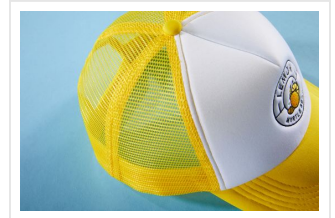

MB070 5 Panel Polyester Mesh Cap

- Deze mesh cap met 5 panelen heeft vele kleurencombinaties.
 - De klep heeft 6 stiknaden.
 - Modieuze zweetband.
 - In maat verstelbaar door 'click & snap' sluiting.
 - Bedruk of borduur de cap naar wens.
-
- Bijpassende cap voor kinderen: MB071

Beschikbare maten

1SIZE

Beschikbare kleuren

 deep red (PMS: 7427)	 dark olive (PMS: 5773)	 dark grey (PMS: 424)	 dark grey/black (PMS: black, 424)
 dark green (PMS: 343)	 gold yellow (PMS: 1235)	 khaki (PMS: 468)	 light grey (PMS: 400)
 light grey/white (PMS: 400)	 navy (PMS: 2767)	 olive green (PMS: 7497)	 neon pink/white (PMS: 806)
 olive/white (PMS: 7497)	 orange/white (PMS: 165)	 red (PMS: 200)	 red/white (PMS: 200)
 royal (PMS: 2748)	 royal/white (PMS: 286)	 white (PMS: -)	 white/baby pink (PMS: 706)
 white/deep red (PMS: 490)	 white/dark green (PMS: 554)	 white/graphite (PMS: 432)	 white/light blue (PMS: 200915)
 white/light grey (PMS: 400)	 white/lilac (PMS: 267)	 white/magenta (PMS: 20014)	 white/navy (PMS: 200767)
 white/neon yellow (PMS: 809)	 white/neon green (PMS: 802)	 white/neon orange (PMS: 804)	 white/neon pink (PMS: 806)
 white/pacific (PMS: 630)	 white/red (PMS: 200)	 white/royal (PMS: 301)	 white/ferngreen (PMS: 347)
 sun-yellow/black (PMS: black, 116)	 white/black (PMS: black)	 white/sunyellow (PMS: 116)	 black (PMS: black)
 black/neon yellow (PMS: black, 803)	 black/neon green (PMS: black, 802)	 black/neon orange (PMS: black, 1505)	 black/neon pink (PMS: black, 806)
 black/white (PMS: black)			

Specificaties

Merk	Myrtle Beach
Categorie	Petten
Artikelcode	MB070
Gewicht	53 gr
Materiaal	100% polyester
Aantal in binnenverpakking	24
Artikelen in omdoos	144
Land van herkomst	China
Mogelijke bewerkingen	Embroidery, Transferprint