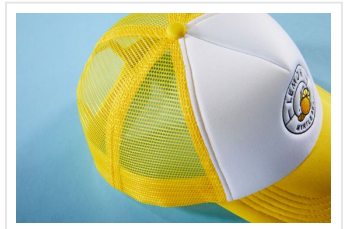

MB070 5 Panel Polyester Mesh Cap

- Deze mesh cap met 5 panelen heeft vele kleurencombinaties.
 - De klep heeft 6 stiknaden.
 - Modieuze zweetband.
 - In maat verstelbaar door 'click & snap' sluiting.
 - Bedruk of borduur de cap naar wens.
-
- Bijpassende pet voor kinderen: MB071

Beschikbare maten

1SIZE

Beschikbare kleuren

 deep red (7427)	 dark olive (5773)	 dark grey (424)	 black/neon pink (black)
 dark green (343)	 gold yellow (1235)	 khaki (468)	 white/light grey (400)
 white/navy (200767)	 olive/white (7497)	 neon pink/white (806)	 orange/white (165)
 white/red (200)	 royal (2748)	 royal/white (286)	 white (-)
 white/baby pink (706)	 white/deep red (490)	 white/dark green (554)	 white/graphite (432)
 white/light blue (200915)	 white/lilac (267)	 white/magenta (20014)	 white/neon yellow (809)
 white/neon green (802)	 white/neon orange (804)	 white/neon pink (806)	 white/pacific (630)
 white/royal (301)	 white/ferngreen (347)	 white/sunyellow (116)	 black/white (black)

Specificaties

Merk	Myrtle Beach
Categorie	Petten
Artikelcode	MB070
Gewicht	53 gr
Materiaal	100% polyester
Aantal in binnenverpakking	24
Artikelen in omdoos	144
Land van herkomst	China
Mogelijke bewerkingen	Embroidery, Transferprint