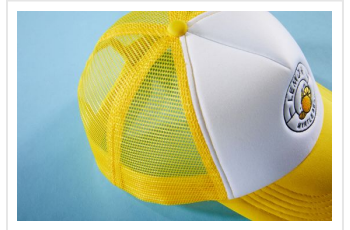

# MB070 5 Panel Polyester Mesh Cap

- Deze mesh cap met 5 panelen heeft vele kleurencombinaties.
- De klep heeft 6 stiknaden.
- Modieuze zweetband.
- In maat verstelbaar door 'click & snap' sluiting.
- Bedruk of borduur de cap naar wens.

- Bijpassende pet voor kinderen: MB071

## Beschikbare kleuren

- |   |   |  |   |
|---|---|--|---|
|  deep red (7427)           |  dark olive (5773)       |  dark grey (424)        |  black/neon pink (black) |
|  dark green (343)          |  gold yellow (1235)      |  khaki (468)            |  white/light grey (400)  |
|  white/navy (200767)       |  olive/white (7497)      |  neon pink/white (806)  |  orange/white (165)      |
|  white/red (200)           |  royal (2748)            |  royal/white (286)      |  white (-)               |
|  white/baby pink (706)     |  white/deep red (490)    |  white/dark green (554) |  white/graphite (432)    |
|  white/light blue (200915) |  white/lilac (267)       |  white/magenta (20014)  |  white/neon yellow (809) |
|  white/neon green (802)    |  white/neon orange (804) |  white/neon pink (806)  |  white/pacific (630)     |
|  white/royal (301)         |  white/ferngreen (347)   |  white/sunyellow (116)  |  black/white (black)     |

## Specificaties

<b>Merk</b>	Myrtle Beach
<b>Categorie</b>	Petten
<b>Artikelcode</b>	MB070
<b>Gewicht</b>	53 gr
<b>Materiaal</b>	100% polyester
<b>Aantal in binnenverpakking</b>	24
<b>Artikelen in omdoos</b>	144
<b>Land van herkomst</b>	China
<b>Mogelijke bewerkingen</b>	Embroidery, Transferprint