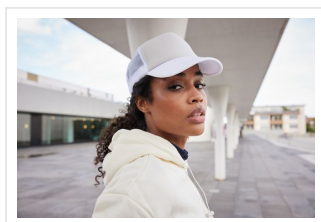

MB070 5 Panel Polyester Mesh Cap

- Deze mesh cap met 5 panelen heeft vele kleurencombinaties.
- De klep heeft 6 stiknaden.
- Modieuze zweetband.
- In maat verstelbaar door 'click & snap' sluiting.
- Bedruk of borduur de cap naar wens.

- Bijpassende cap voor kinderen: MB071

Beschikbare maten

1SIZE

Beschikbare kleuren

| | | | |
|---|--|--|---|
|  deep red (PMS: 7427) |  dark olive (PMS: 5773) |  dark grey (PMS: 424) |  dark grey/black (PMS: black, 424) |
|  dark green (PMS: 343) |  gold yellow (PMS: 1235) |  khaki (PMS: 468) |  light grey (PMS: 400) |
|  light grey/white (PMS: 400) |  navy (PMS: 2767) |  olive green (PMS: 7497) |  neon pink/white (PMS: 806) |
|  olive/white (PMS: 7497) |  orange/white (PMS: 165) |  red (PMS: 200) |  red/white (PMS: 200) |
|  royal (PMS: 2748) |  royal/white (PMS: 286) |  white (PMS: -) |  white/baby pink (PMS: 706) |
|  white/deep red (PMS: 490) |  white/dark green (PMS: 554) |  white/graphite (PMS: 432) |  white/light blue (PMS: 200915) |
|  white/light grey (PMS: 400) |  white/lilac (PMS: 267) |  white/magenta (PMS: 20014) |  white/navy (PMS: 200767) |
|  white/neon yellow (PMS: 809) |  white/neon green (PMS: 802) |  white/neon orange (PMS: 804) |  white/neon pink (PMS: 806) |
|  white/pacific (PMS: 630) |  white/red (PMS: 200) |  white/royal (PMS: 301) |  white/ferngreen (PMS: 347) |
|  sun-yellow/black (PMS: black, 116) |  white/black (PMS: black) |  white/sunyellow (PMS: 116) |  black (PMS: black) |
|  black/neon yellow (PMS: black, 803) |  black/neon green (PMS: black, 802) |  black/neon orange (PMS: black, 1505) |  black/neon pink (PMS: black, 806) |
|  black/white (PMS: black) | | | |