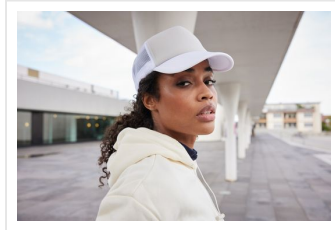

# MB070 5 Panel Polyester Mesh Cap

- Deze mesh cap met 5 panelen heeft vele kleurencombinaties.
- De klep heeft 6 stiknaden.
- Modieuze zweetband.
- In maat verstelbaar door 'click & snap' sluiting.
- Bedruk of borduur de cap naar wens.

- Bijpassende pet voor kinderen: MB071