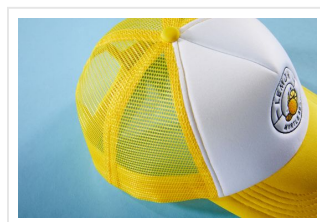

MB070 5 Panel Polyester Mesh Cap

- Deze mesh cap met 5 panelen heeft vele kleurencombinaties.
- De klep heeft 6 stiknaden.
- Modieuze zweetband.
- In maat verstelbaar door 'click & snap' sluiting.
- Bedruk of borduur de cap naar wens.

- Bijpassende cap voor kinderen: MB071

Beschikbare maten

1SIZE

Beschikbare kleuren

| | | | |
|---|--|--|---|
|  deep red (PMS: 7427) |  dark olive (PMS: 5773) |  dark grey (PMS: 424) |  dark grey/black (PMS: black, 424) |
|  dark green (PMS: 343) |  gold yellow (PMS: 1235) |  khaki (PMS: 468) |  light grey (PMS: 400) |
|  light grey/white (PMS: 400) |  navy (PMS: 2767) |  olive green (PMS: 7497) |  neon pink/white (PMS: 806) |
|  olive/white (PMS: 7497) |  orange/white (PMS: 165) |  red (PMS: 200) |  red/white (PMS: 200) |
|  royal (PMS: 2748) |  royal/white (PMS: 286) |  white (PMS: -) |  white/baby pink (PMS: 706) |
|  white/deep red (PMS: 490) |  white/dark green (PMS: 554) |  white/graphite (PMS: 432) |  white/light blue (PMS: 200915) |
|  white/light grey (PMS: 400) |  white/lilac (PMS: 267) |  white/magenta (PMS: 20014) |  white/navy (PMS: 200767) |
|  white/neon yellow (PMS: 809) |  white/neon green (PMS: 802) |  white/neon orange (PMS: 804) |  white/neon pink (PMS: 806) |
|  white/pacific (PMS: 630) |  white/red (PMS: 200) |  white/royal (PMS: 301) |  white/ferngreen (PMS: 347) |
|  sun-yellow/black (PMS: black, 116) |  white/black (PMS: black) |  white/sunyellow (PMS: 116) |  black (PMS: black) |
|  black/neon yellow (PMS: black, 803) |  black/neon green (PMS: black, 802) |  black/neon orange (PMS: black, 1505) |  black/neon pink (PMS: black, 806) |
|  black/white (PMS: black) | | | |