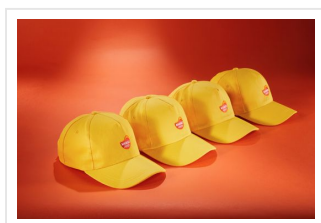

MB001 5 Panel Promo Cap Lightly Laminated

- Deze promotiecap heeft een licht verstevigd voorpaneel.
- Het is gemaakt van 100% katoen.
- Er zijn 4 gestikte ventilatiegaten.
- Er zijn 2 stiknaden op de klep.
- De katoenen zweetband zorgt voor draagcomfort.
- De klittenbandsluiting is verstelbaar.
- Borduur of bedruk de cap naar wens

Beschikbare maten

1SIZE

Beschikbare kleuren

- | | | | |
|-------------------------|-----------------------|------------------------|--------------------------|
| dark grey (PMS: CGray8) | dark green (PMS: 343) | gold yellow (PMS: 107) | light grey (PMS: WGray1) |
| orange (PMS: 165) | navy (PMS: 296) | lime green (PMS: 7487) | purple (PMS: 261) |
| royal (PMS: 2726) | pink (PMS: 1915) | signal red (PMS: 199) | wine red (PMS: 1945) |
| white (PMS: -) | black (PMS: black) | | |

Specificaties

Merk	Myrtle Beach
Categorie	Petten
Artikelcode	MB001
Grammage (gr/m²)	165
Gewicht	47 gr
Materiaal	100% cotton
Aantal in binnenverpakking	50
Artikelen in omdoos	200
Land van herkomst	China
Mogelijke bewerkingen	Embroidery, Transferprint