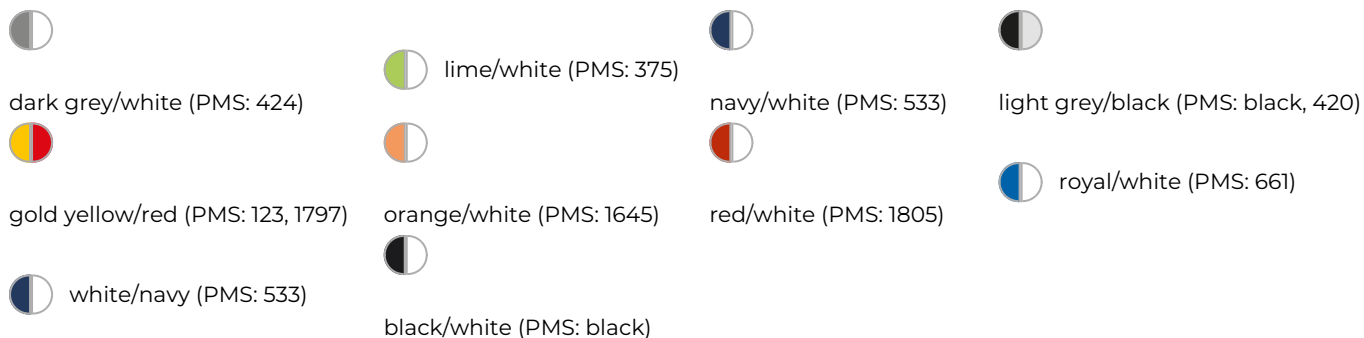

# MB6552 5 Panel Promo Sandwich Cap

- Deze sandwich promotiecap heeft 5 panelen.
- Er zijn 4 gestikte ventilatiegaten.
- Er zijn 6 stiknaden op de klep.
- De voorpanelen zijn licht verstevigd.
- De klittenbandsluiting is verstelbaar.
- De zweetband is 100% katoen.
- Bedruk of borduur de cap naar wens.

## Beschikbare maten

1SIZE

## Beschikbare kleuren