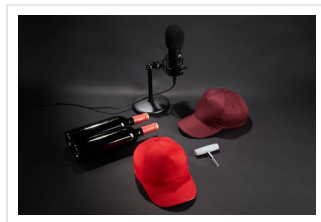

MB6238 5 Panel Sandwich Cap Bio Cotton

- Deze cap is 100% biologisch katoen.
- Het heeft vier geborduurde ventilatiegaten.
- De sluiting is gemaakt van klittenband.
- De cap is verstelbaar via het klittenband.
- Er zijn zes decoratieve stiklijnen op de piek.
- Draagt aangenaam door de gevoerde satijnen zweetband.
- Borduur de cap naar wens.

Beschikbare maten

1SIZE

Beschikbare kleuren

deep red/black (PMS: black, 1955)

graphite/red (PMS: 200, 432)

light grey/black (PMS: black, 400)

lime/white (PMS: 367)

navy/white (PMS: 296)

royal/white (PMS: 286)

white/navy (PMS: 20096)

black/white (PMS: black)

turquoise/white (PMS: 312)

red/white (PMS: 186)

Specificaties

Merk	Myrtle Beach
Categorie	Petten
Artikelcode	MB6238
Grammage (gr/m²)	190
Gewicht	55 gr
Materiaal	100% bio-cotton
Aantal in binnenverpakking	24
Artikelen in omdoos	144
Land van herkomst	China
Mogelijke bewerkingen	Embroidery, Transferprint