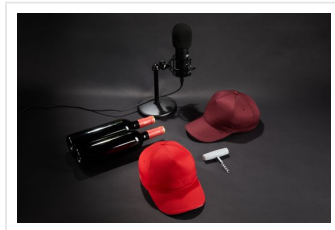

MB6238 5 Panel Sandwich Cap Bio Cotton

- Deze cap is 100% biologisch katoen.
- Het heeft vier geborduurde ventilatiegaten.
- De sluiting is gemaakt van klittenband.
- De cap is verstelbaar via het klittenband.
- Er zijn zes decoratieve stiklijnen op de piek.
- Draagt aangenaam door de gevoerde satijnen zweetband.
- Borduur de cap naar wens.

Beschikbare maten

1SIZE

Beschikbare kleuren

- light grey/black (black)
- graphite/red (200)
- lime/white (367)
- white/navy (20096)
- royal/white (286)
- black/white (black)
- turquoise/white (312)
- red/white (186)

Specificaties

Merk	Myrtle Beach
Categorie	Petten
Artikelcode	MB6238
Grammage (gr/m²)	190
Gewicht	55 gr
Materiaal	100% bio-cotton
Aantal in binnenverpakking	24
Artikelen in omdoos	144
Land van herkomst	China
Mogelijke bewerkingen	Embroidery, Transferprint