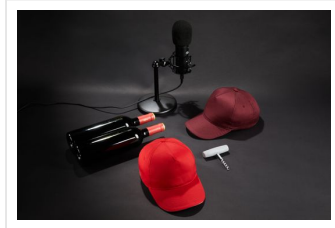

MB6238 5 Panel Sandwich Cap Bio Cotton

- Deze cap is 100% biologisch katoen.
- Het heeft vier geborduurde ventilatiegaten.
- De sluiting is gemaakt van klittenband.
- De cap is verstelbaar via het klittenband.
- Er zijn zes decoratieve stiklijnen op de piek.
- Draagt aangenaam door de gevoerde satijnen zweetband.
- Borduur de cap naar wens.

Beschikbare maten

1SIZE

Beschikbare kleuren

- light grey/black (black)
- graphite/red (200)
- lime/white (367)
- white/navy (20096)
- royal/white (286)
- black/white (black)
- turquoise/white (312)
- red/white (186)

Specificaties

Merk	Myrtle Beach
Categorie	Petten
Artikelcode	MB6238
Grammage (gr/m²)	190
Gewicht	55 gr
Materiaal	100% bio-cotton
Aantal in binnenverpakking	24
Artikelen in omdoos	144
Land van herkomst	China
Mogelijke bewerkingen	Embroidery, Transferprint