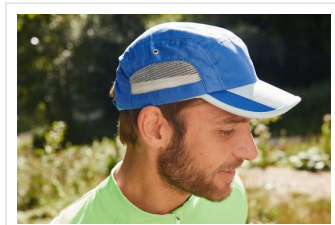

MB6522 5 Panel Sportive Cap

- Extreem lichte functionele 5-panel-cap van zacht microvezel.
- Winddicht en waterafstotend.
- Zijdelingse mesh inzetten.
- Zijdelingse metalen oogjes.
- Contrasterende rand en stof op de klep.
- Sneldrogend terry zweetband.
- Klittenbandsluiting.
- Borduur of bedruk naar wens.

Beschikbare maten

1SIZE

Beschikbare kleuren

- red/light grey (200)
- pink/light grey (400)
- royal/light grey (285)
- white/light grey (400)

Specificaties

Merk	Myrtle Beach
Categorie	Petten
Artikelcode	MB6522
Gewicht	58 gr
Materiaal	100% polyester
Aantal in binnenverpakking	24
Artikelen in omdoos	144
Land van herkomst	China
Mogelijke bewerkingen	Embroidery, Transferprint