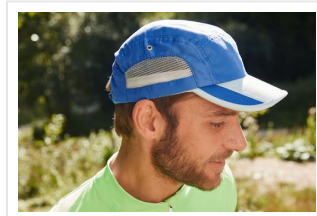

MB6522 5 Panel Sportive Cap

- Extreem lichte functionele 5-panel-cap van zacht microvezel.
- Winddicht en waterafstotend.
- Zijdelingse mesh inzetten.
- Zijdelingse metalen oogjes.
- Contrasterende rand en stof op de klep.
- Sneldrogend terry zweetband.
- Klittenbandsluiting.
- Borduur of bedruk naar wens.

Beschikbare maten

1SIZE

Beschikbare kleuren

red/light grey (PMS: 200,
CGray1)

pink/light grey (PMS: 400,
212)

royal/light grey (PMS: 285,
430)

white/light grey (PMS: 400)

Specificaties

Merk	Myrtle Beach
Categorie	Petten
Artikelcode	MB6522
Gewicht	58 gr
Materiaal	100% polyester
Aantal in binnenvpakking	24
Artikelen in omdoos	144
Land van herkomst	China
Mogelijke bewerkingen	Embroidery, Transferprint