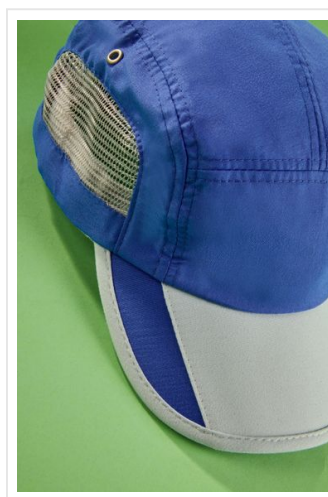

# MB6522 5 Panel Sportive Cap

- Extreem lichte functionele 5-panel-cap van zacht microvezel.
- Winddicht en waterafstotend.
- Zijdelingse mesh inzetten.
- Zijdelingse metalen oogjes.
- Contrasterende rand en stof op de klep.
- Sneldrogend terry zweetband.
- Klittenbandsluiting.
- Borduur of bedruk naar wens.

## Beschikbare maten

1SIZE

## Beschikbare kleuren

-  red/light grey (200)    pink/light grey (400)    royal/light grey (285)    white/light grey (400)