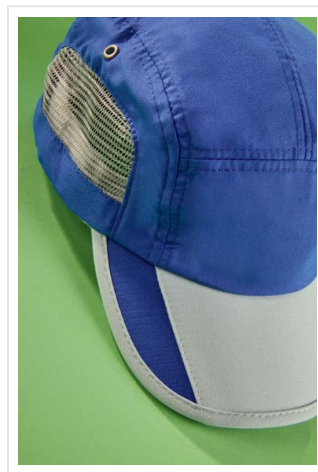

# MB6522 5 Panel Sportive Cap

- Extreem lichte functionele 5-panel-cap van zacht microvezel.
- Winddicht en waterafstotend.
- Zijdelingse mesh inzetten.
- Zijdelingse metalen oogjes.
- Contrasterende rand en stof op de klep.
- Sneldrogend terry zweetband.
- Klittenbandsluiting.
- Borduur of bedruk naar wens.

## Beschikbare maten

1SIZE

## Beschikbare kleuren

red/light grey (PMS: 200,  
CGray1)

pink/light grey (PMS: 400,  
212)

royal/light grey (PMS: 285,  
430)

white/light grey (PMS: 400)