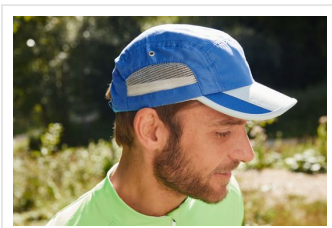

# MB6522 5 Panel Sportive Cap

- Extreem lichte functionele 5-panel-cap van zacht microvezel.
- Winddicht en waterafstotend.
- Zijdelingse mesh inzetten.
- Zijdelingse metalen oogjes.
- Contrasterende rand en stof op de klep.
- Sneldrogend terry zweetband.
- Klittenbandsluiting.
- Borduur of bedruk naar wens.