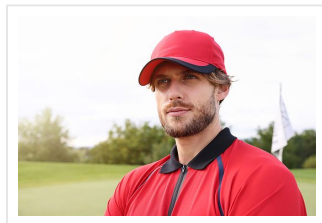

## MB6245 5 Panel Sports Cap

- Deze sportieve cap heeft 5 panelen van zacht microgaren.
- Het is wind- en waterafstotend.
- Brede sierstreep op de klep.
- Gelamineerde frontpanelen.
- 4 gestikte ventilatiegaten in de panelen achter.
- Aangenaam draagcomfort door sneldrogende zweetband.
- Clipsluiting in matzilver met metalen oog.
- Borduur de cap naar wens.