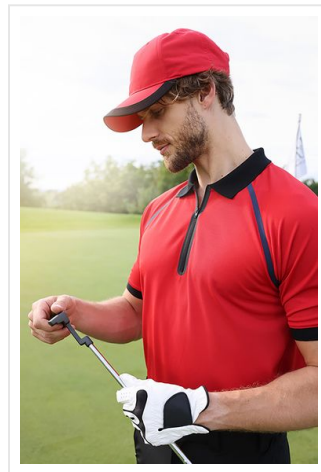

## MB6245 5 Panel Sports Cap

- Deze sportieve cap heeft 5 panelen van zacht microgaren.
- Het is wind- en waterafstotend.
- Brede sierstreep op de klep.
- Gelamineerde frontpanelen.
- 4 gestikte ventilatiegaten in de panelen achter.
- Aangenaam draagcomfort door sneldrogende zweetband.
- Clipsluiting in matzilver met metalen oog.
- Borduur de cap naar wens.