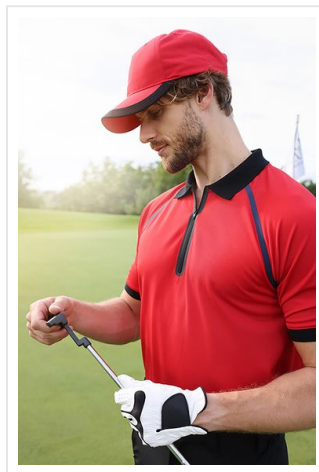

# MB6245 5 Panel Sports Cap

- Deze sportieve cap heeft 5 panelen van zacht microgaren.
- Het is wind- en waterafstotend.
- Brede sierstreep op de klep.
- Gelamineerde frontpanelen.
- 4 gestikte ventilatiegaten in de panelen achter.
- Aangenaam draagcomfort door sneldrogende zweetband.
- Clipsluiting in matzilver met metalen oog.
- Borduur de cap naar wens.