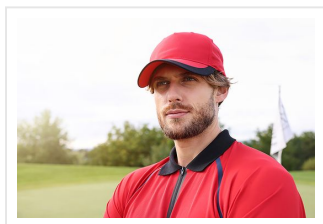

# MB6245 5 Panel Sports Cap

- Deze sportieve cap heeft 5 panelen van zacht microgaren.
- Het is wind- en waterafstotend.
- Brede sierstreep op de klep.
- Gelamineerde frontpanelen.
- 4 gestikte ventilatiegaten in de panelen achter.
- Aangenaam draagcomfort door sneldrogende zweetband.
- Clipsluiting in matzilver met metalen oog.
- Borduur de cap naar wens.