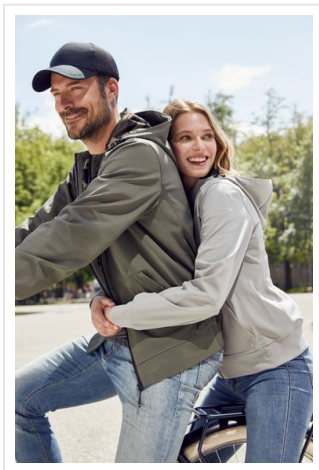

# MB6216 6 Panel Air Mesh Cap

- Cap met 6 panelen en ongeborsteld oppervlak.
- Er zijn 6 decoratieve naden bovenop.
- De frontpanelen zijn gelamineerd.
- Ademend 3D mesh stof op achterpanelen.
- Gewatteerde zweetband
- Klittenbandsluiting is verstelbaar.
- Borduur de cap naar wens.