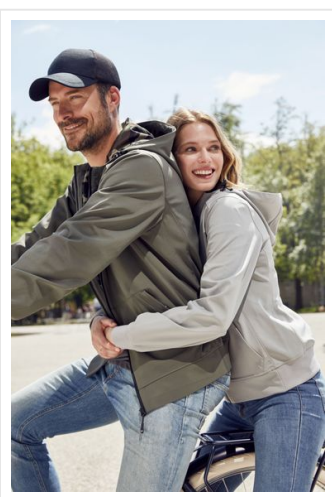

MB6216 6 Panel Air Mesh Cap

- Cap met 6 panelen en ongeborsteld oppervlak.
- Er zijn 6 decoratieve naden bovenop.
- De frontpanelen zijn gelamineerd.
- Ademend 3D mesh stof op achterpanelen.
- Gewatteerde zweetband
- Klittenbandsluiting is verstelbaar.
- Borduur de cap naar wens.

Beschikbare maten

1SIZE

Beschikbare kleuren

dark grey (7538)

light grey (400)

navy (296)

neon green (802)

red (200)