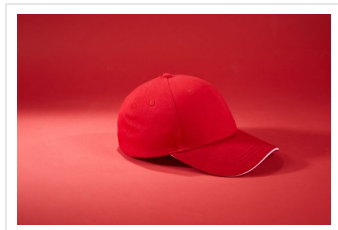

MB6212 6 Panel Brushed Sandwich Cap

- Deze sandwich cap met zes panelen is gemaakt van geborsteld katoen.
- De rand op de voorkant heeft een contrasterende kleur.
- Er zijn zes geborduurde ventilatiegaten en drie decoratieve steeklijnen op de top.
- De cap heeft gelamineerde voorpanelen en een gestoffeerde satijnen zweetband.
- De cap is verstelbaar door klittenbandsluiting.
- Borduur de cap naar wens.

Beschikbare maten

1SIZE

Beschikbare kleuren

● carbon/light grey (400)

● light grey/white (400)

● black/red (200)

● navy/white (296)

● red/white (186)

● royal/white (286)

Specificaties

Merk	Myrtle Beach
Categorie	Petten
Artikelcode	MB6212
Grammage (gr/m²)	190
Gewicht	67 gr
Materiaal	100% cotton
Aantal in binnenverpakking	24
Artikelen in omdoos	144
Land van herkomst	China
Mogelijke bewerkingen	Embroidery, Transferprint