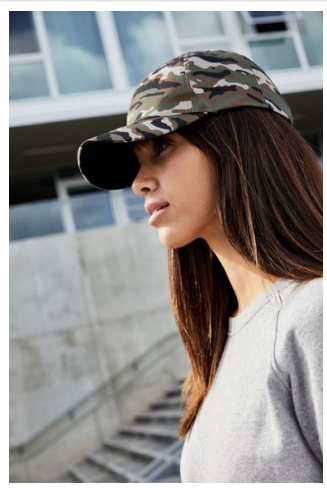

## MB6227 6 Panel Camouflage Cap

- Hoogwaardige 6 panel cap in camouflage design.
- Gelamineerde frontpanelen.
- Gevoerde zweetband.
- Aanpassing van de maat door 'click & snap' sluiting.
- Borduur de cap naar wens.

### Beschikbare maten

**1SIZE**