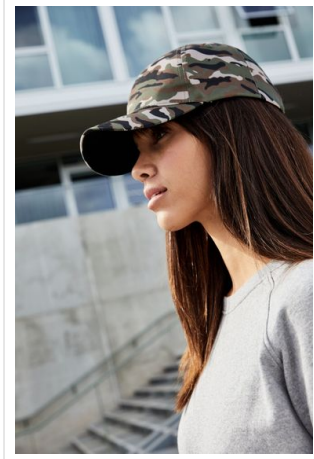

MB6227 6 Panel Camouflage Cap

- Hoogwaardige 6 panel cap in camouflage design.
- Gelamineerde frontpanelen.
- Gevoerde zweetband.
- Aanpassing van de maat door 'click & snap' sluiting.
- Borduur de cap naar wens.

Beschikbare maten

1SIZE

Beschikbare kleuren

 denim/black (PMS: black, 534) grey/black (PMS: black, 7537) olive/black (PMS: black, 7497)

Specificaties

Merk	Myrtle Beach
Categorie	Petten
Artikelcode	MB6227
Gewicht	72 gr
Materiaal	100% polyester
Aantal in binnenverpakking	6
Artikelen in omdoos	144
Land van herkomst	China
Mogelijke bewerkingen	Embroidery