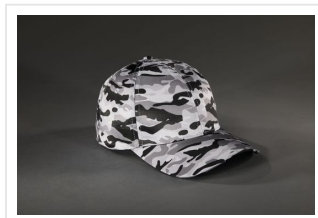

MB6227 6 Panel Camouflage Cap

- Hoogwaardige 6 panel cap in camouflage design.
- Gelamineerde frontpanelen.
- Gevoerde zweetband.
- Aanpassing van de maat door 'click & snap' sluiting.
- Borduur de cap naar wens.

Beschikbare maten

1SIZE

Beschikbare kleuren

 denim/black (PMS: black, 534)

 grey/black (PMS: black, 7537)

 olive/black (PMS: black, 7497)

Specificaties

Merk	Myrtle Beach
Categorie	Petten
Artikelcode	MB6227
Gewicht	72 gr
Materiaal	100% polyester
Aantal in binnenverpakking	6
Artikelen in omdoos	144
Land van herkomst	China
Mogelijke bewerkingen	Embroidery