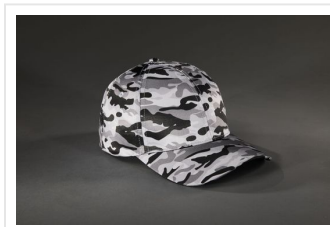

MB6227 6 Panel Camouflage Cap

- Hoogwaardige 6 panel cap in camouflage design.
- Gelamineerde frontpanelen.
- Gevoerde zweetband.
- Aanpassing van de maat door 'click & snap' sluiting.
- Borduur de cap naar wens.

Beschikbare maten

1SIZE

Beschikbare kleuren

● olive/black (black)

Specificaties

Merk	Myrtle Beach
Categorie	Petten
Artikelcode	MB6227
Gewicht	72 gr
Materiaal	100% polyester
Aantal in binnenverpakking	6
Artikelen in omdoos	144
Land van herkomst	China
Mogelijke bewerkingen	Embroidery