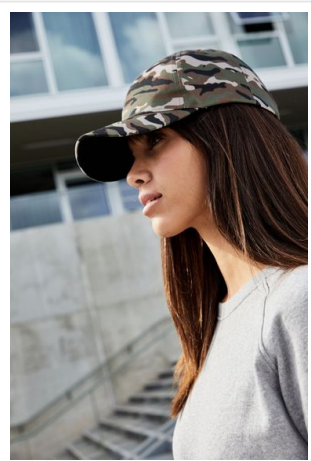

MB6227 6 Panel Camouflage Cap

- Hoogwaardige 6 panel cap in camouflage design.
- Gelamineerde frontpanelen.
- Gevoerde zweetband.
- Aanpassing van de maat door 'click & snap' sluiting.
- Borduur de cap naar wens.

Beschikbare maten

1SIZE

Beschikbare kleuren

 denim/black (PMS: black, 534)

 grey/black (PMS: black, 7537)

 olive/black (PMS: black, 7497)

Specificaties

Merk	Myrtle Beach
Categorie	Petten
Artikelcode	MB6227
Gewicht	72 gr
Materiaal	100% polyester
Aantal in binnenverpakking	6
Artikelen in omdoos	144
Land van herkomst	China
Mogelijke bewerkingen	Embroidery