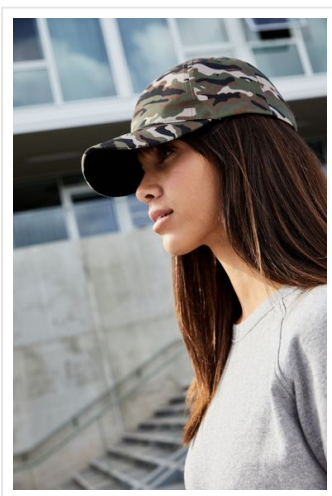

MB6227 6 Panel Camouflage Cap

- Hoogwaardige 6 panel cap in camouflage design.
- Gelamineerde frontpanelen.
- Gevoerde zweetband.
- Aanpassing van de maat door 'click & snap' sluiting.
- Borduur de cap naar wens.

Beschikbare maten

1SIZE

Beschikbare kleuren

● olive/black (black)

Specificaties

Merk	Myrtle Beach
Categorie	Petten
Artikelcode	MB6227
Gewicht	72 gr
Materiaal	100% polyester
Aantal in binnenverpakking	6
Artikelen in omdoos	144
Land van herkomst	China
Mogelijke bewerkingen	Embroidery