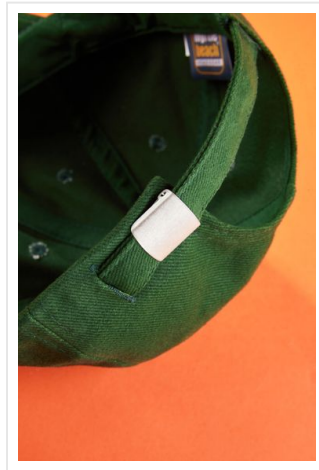

## MB018 6 Panel Cap Low-Profile

- Deze cap met zes panelen is 100% katoen en is super zwaar geborsteld.
- Er zijn zes gestikte ventilatiegaten en zes stiknaden op de klep.
- De cap heeft nauwsluitende voorpanelen en een gewatteerde satijnen zweetband.
- De gespsluiting met messing gesp heeft gestikte oogjes.
- Borduur de cap naar wens.

### Beschikbare maten

1SIZE