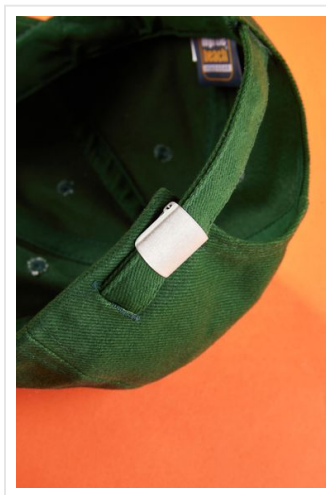

## MB018 6 Panel Cap Low-Profile

- Deze cap met zes panelen is 100% katoen en is super zwaar geborsteld.
- Er zijn zes gestikte ventilatiegaten en zes stiknaden op de klep.
- De cap heeft nauwsluitende voorpanelen en een gewatteerde satijnen zweetband.
- De gespsluiting met messing gesp heeft gestikte oogjes.
- Borduur de cap naar wens.

### Beschikbare maten

1SIZE