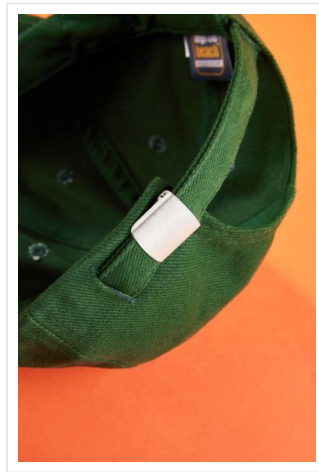

MB018 6 Panel Cap Low-Profile

- Deze cap met zes panelen is 100% katoen en is super zwaar geborsteld.
- Er zijn zes gestikte ventilatiegaten en zes stiknaden op de klep.
- De cap heeft nauwsluitende voorpanelen en een gewatteerde satijnen zweetband.
- De gespsluiting met messing gesp heeft gestikte oogjes.
- Borduur de cap naar wens.

Beschikbare maten

1SIZE

Beschikbare kleuren

- beige (PMS: 7536)
- dark grey (PMS: CGray9)
- dark green (PMS: 3435)
- light grey (PMS: CGray4)
- lime green (PMS: 360)
- navy (PMS: 2965)
- red (PMS: 186)
- royal (PMS: 287)
- black (PMS: black)