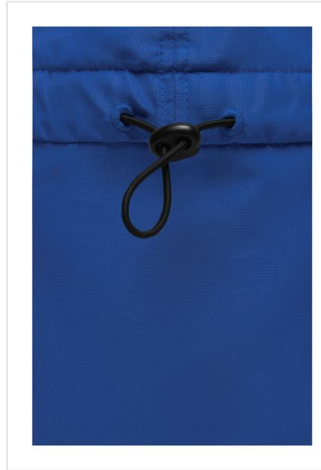

## MB6243 6 Panel Cap with Neck Guard

- Deze 6 panel cap heeft een extra lange nek die lang meegaat.
- De cap geeft zonbescherming met UPF 50+.
- Er zijn 6 decoratieve stiklijnen op de klep.
- Het is aangenaam om te dragen door een gewatteerde zweetband.
- Maataanpassing door elastisch koord.
- One size Lines all: 55-60 cm.
- Borduur de cap naar wens.

### Beschikbare maten

**1SIZE**

### Beschikbare kleuren

 carbon (PMS: 425U) dark green (PMS: 343) grey (PMS: 7537) navy (PMS: 296) red (PMS: 200) royal (PMS: 301) black (PMS: black)