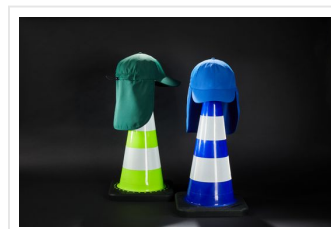

MB6243 6 Panel Cap with Neck Guard

- Deze 6 panel cap heeft een extra lange nek die lang meegaat.
- De cap geeft zonbescherming met UPF 50+.
- Er zijn 6 decoratieve stiklijnen op de klep.
- Het is aangenaam om te dragen door een gewatteerde zweetband.
- Maataanpassing door elastisch koord.
- One size Lines all: 55-60 cm.
- Borduur de cap naar wens.

Beschikbare maten

1SIZE

Beschikbare kleuren

● carbon (425U)

● dark green (343)

● grey (7537)

● navy (296)

● red (200)

● royal (301)

● black (black)

Specificaties

Merk	Myrtle Beach
Categorie	Petten
Artikelcode	MB6243
Gewicht	70 gr
Materiaal	100% polyester
Aantal in binnenverpakking	24
Artikelen in omdoos	144
Land van herkomst	China
Mogelijke bewerkingen	Embroidery, Transferprint