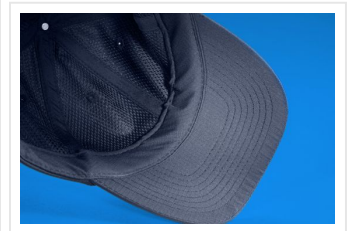

MB610 6 Panel Coolmax® Cap

- Deze functionele 6-panel-cap is gemaakt van Coolmax® extreme.
- De stof ademt en is sneldrogend.
- Het zweet wordt snel afgevoerd.
- De voering is gemaakt van mesh.
- Er zijn 6 gestikte ventilatiegaten.
- Er zijn 8 decoratieve stiknaden op de klep.
- De gewatteerde polyester zweetband zorgt voor draagcomfort.
- De klittenbandsluiting is verstelbaar.
- Borduur de cap naar wens.

Beschikbare maten

1SIZE

Beschikbare kleuren

chrome (649)

navy (296)

white (-)

black (black)

Specificaties

Merk	Myrtle Beach
Categorie	Petten
Artikelcode	MB610
Gewicht	56 gr
Materiaal	100% polyester
Aantal in binnenverpakking	24
Artikelen in omdoos	144
Land van herkomst	China
Mogelijke bewerkingen	Embroidery, Transferprint