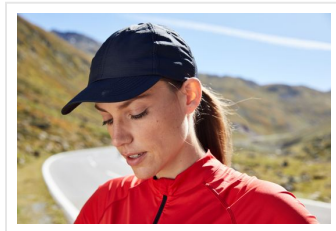

MB610 6 Panel Coolmax® Cap

- Deze functionele 6-panel-cap is gemaakt van Coolmax® extreme.
- De stof ademt en is sneldrogend.
- Het zweet wordt snel afgevoerd.
- De voering is gemaakt van mesh.
- Er zijn 6 gestikte ventilatiegaten.
- Er zijn 8 decoratieve stiknaden op de klep.
- De gewatteerde polyester zweetband zorgt voor draagcomfort.
- De klittenbandsluiting is verstelbaar.
- Borduur de cap naar wens.