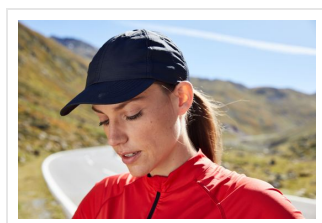

MB610 6 Panel Coolmax® Cap

- Deze functionele 6-panel-cap is gemaakt van Coolmax® extreme.
- De stof ademt en is sneldrogend.
- Het zweet wordt snel afgevoerd.
- De voering is gemaakt van mesh.
- Er zijn 6 gestikte ventilatiegaten.
- Er zijn 8 decoratieve stiknaden op de klep.
- De gewatteerde polyester zweetband zorgt voor draagcomfort.
- De klittenbandsluiting is verstelbaar.
- Borduur de cap naar wens.

Beschikbare maten

1SIZE

Beschikbare kleuren

 chrome (PMS: 649)

 navy (PMS: 296)

 white (PMS: -)

 black (PMS: black)

Specificaties