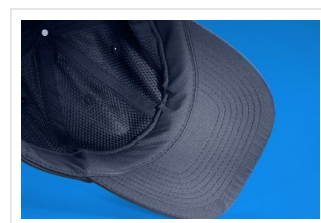

MB610 6 Panel Coolmax® Cap

- Deze functionele 6-panel-cap is gemaakt van Coolmax® extreme.
- De stof ademt en is sneldrogend.
- Het zweet wordt snel afgevoerd.
- De voering is gemaakt van mesh.
- Er zijn 6 gestikte ventilatiegaten.
- Er zijn 8 decoratieve stiknaden op de klep.
- De gewatteerde polyester zweetband zorgt voor draagcomfort.
- De klittenbandsluiting is verstelbaar.
- Borduur de cap naar wens.

Beschikbare maten

1SIZE

Beschikbare kleuren

 chrome (PMS: 649)

 navy (PMS: 296)

 white (PMS: -)

 black (PMS: black)

Specificaties

Merk	Myrtle Beach
Categorie	Petten
Artikelcode	MB610
Gewicht	56 gr
Materiaal	100% polyester
Aantal in binnenverpakking	24
Artikelen in omdoos	144
Land van herkomst	China
Mogelijke bewerkingen	Embroidery, Transferprint