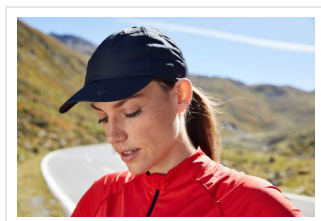

MB610 6 Panel Coolmax® Cap

- Deze functionele 6-panel-cap is gemaakt van Coolmax® extreme.
- De stof ademt en is sneldrogend.
- Het zweet wordt snel afgevoerd.
- De voering is gemaakt van mesh.
- Er zijn 6 gestikte ventilatiegaten.
- Er zijn 8 decoratieve stiknaden op de klep.
- De gewatteerde polyester zweetband zorgt voor draagcomfort.
- De klittenbandsluiting is verstelbaar.
- Borduur de cap naar wens.