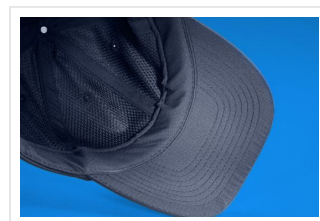

MB610 6 Panel Coolmax® Cap

- Deze functionele 6-panel-cap is gemaakt van Coolmax® extreme.
- De stof ademt en is sneldrogend.
- Het zweet wordt snel afgevoerd.
- De voering is gemaakt van mesh.
- Er zijn 6 gestikte ventilatiegaten.
- Er zijn 8 decoratieve stiknaden op de klep.
- De gewatteerde polyester zweetband zorgt voor draagcomfort.
- De klittenbandsluiting is verstelbaar.
- Borduur de cap naar wens.

Beschikbare maten

1SIZE

Beschikbare kleuren

 chrome (PMS: 649)

 navy (PMS: 296)

 white (PMS: -)

 black (PMS: black)

Specificaties

Merk	Myrtle Beach
Categorie	Petten
Artikelcode	MB610
Gewicht	56 gr
Materiaal	100% polyester
Aantal in binnenverpakking	24
Artikelen in omdoos	144
Land van herkomst	China
Mogelijke bewerkingen	Embroidery