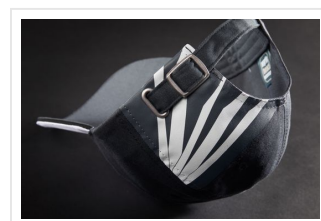

MB6574 6 Panel Craftsmen Cap - STRONG -

- Deze 6 panel sandwich cap is in robuuste werkkleding stijl.
- Design elementen hebben de stijl van werkkleding.
- Er zijn 6 geborduurde ventilatie gaten in een contrasterende kleur.
- Gelamineerde frontpanelen en stevige stoffen.
- De zweetband is padded.
- Metalen gesp in mat zilver met drukknop en metalen oog.
- Borduur de cap naar wens.

Beschikbare maten

1SIZE

Beschikbare kleuren

drk gren/black/white (PMS:
black, 343)

navy/navy/white (PMS:
296)

white/carbon/black (PMS: black,
430)

red/black/white (PMS:
black, 199)

black/carbon/white (PMS: black,
425U)

Specificaties

Merk	Myrtle Beach
Categorie	Petten
Artikelcode	MB6574
Gewicht	101 gr
Materiaal	100% cotton
Aantal in binnenverpakking	24
Artikelen in omdoos	144
Land van herkomst	China
Mogelijke bewerkingen	Embroidery