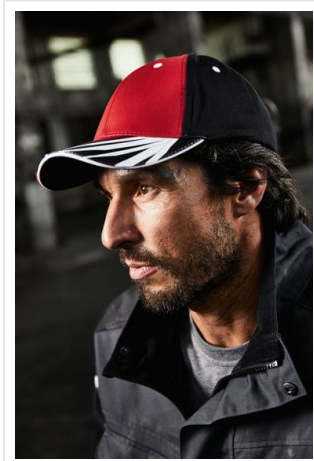

MB6574 6 Panel Craftsmen Cap - STRONG -

- Deze 6 panel sandwich cap is in robuuste werkkleding stijl.
- Design elementen hebben de stijl van werkkleding.
- Er zijn 6 geborduurde ventilatie gaten in een contrasterende kleur.
- Gelamineerde frontpanelen en stevige stoffen.
- De zweetband is padded.
- Metalen gesp in mat zilver met drukknop en metalen oog.
- Borduur de cap naar wens.