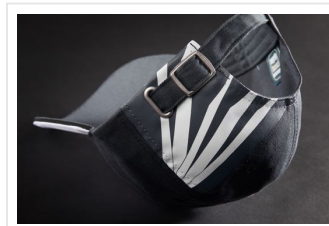

# MB6574 6 Panel Craftsmen Cap - STRONG -

- Deze 6 panel sandwich cap is in robuuste werkkleding stijl.
- Design elementen hebben de stijl van werkkleding.
- Er zijn 6 geborduurde ventilatie gaten in een contrasterende kleur.
- Gelamineerde frontpanelen en stevige stoffen.
- De zweetband is padded.
- Metalen gesp in mat zilver met drukknop en metalen oog.
- Borduur de cap naar wens.

## Beschikbare kleuren

● black/carbon/white (black)

● navy/navy/white (296)