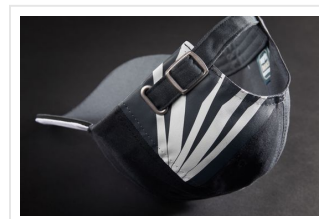

MB6574 6 Panel Craftsmen Cap - STRONG -

- Deze 6 panel sandwich cap is in robuuste werkkleding stijl.
- Design elementen hebben de stijl van werkkleding.
- Er zijn 6 geborduurde ventilatie gaten in een contrasterende kleur.
- Gelamineerde frontpanelen en stevige stoffen.
- De zweetband is padded.
- Metalen gesp in mat zilver met drukknop en metalen oog.
- Borduur de cap naar wens.

Beschikbare maten

1SIZE

Beschikbare kleuren

drk gren/black/white (PMS:

black, 343)

black/carbon/white (PMS: black,

425U)

navy/navy/white (PMS:

296)

white/carbon/black (PMS: black,

430)

red/black/white (PMS:

black, 199)

Specificaties

Merk	Myrtle Beach
Categorie	Petten
Artikelcode	MB6574
Gewicht	101 gr
Materiaal	100% cotton
Aantal in binnenverpakking	24
Artikelen in omdoos	144
Land van herkomst	China
Mogelijke bewerkingen	Embroidery