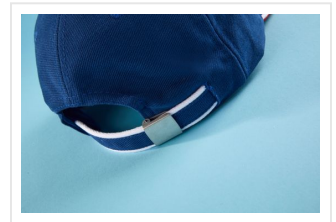

MB6197 6 Panel Double Sandwich Cap

- Deze sandwich cap met zes panelen is gemaakt van zwaar geborsteld katoen.
- Dit sandwich model heeft een contrasterende kleur op de klep.
- Er zijn zes gestikte ventilatiegaten en zes decoratieve stiknaden.
- De cap heeft een verstevigd voorpaneel en een gestoffeerde satijnen zweetband.
- De clipsluiting is mat zilver en de stof heeft een contrasterende kleur.
- Borduur de cap naar wens.

Beschikbare maten

1SIZE

Beschikbare kleuren

azure/white/green (PMS: 300U, 363)

dark grey/red/white (PMS: 185, WGray7)

light grey/red/black (PMS: 428, blk, 185)

orange/white/royal (PMS: 1575, 661)

red/white/navy (PMS: 193, 281)

naturl/nvy/drk khaki (PMS: 7500, 75, 2767)

navy/white/red (PMS: 185, 281)

white/red/navy (PMS: 185, 2767)

black/red/goldyellow (PMS: 136, blk, 185)

white/black/goldylw (PMS: black, 1235)

blk/white/dark grey (PMS: black, WGray7)

Specificaties

Merk	Myrtle Beach
Categorie	Petten
Artikelcode	MB6197
Grammage (gr/m²)	330
Gewicht	100 gr
Materiaal	100% cotton
Aantal in binnenverpakking	24
Artikelen in omdoos	144
Land van herkomst	China
Mogelijke bewerkingen	Embroidery