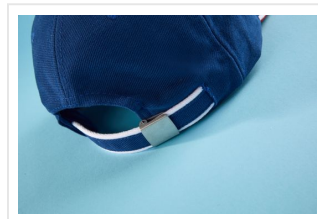

MB6197 6 Panel Double Sandwich Cap

- Deze sandwich cap met zes panelen is gemaakt van zwaar geborsteld katoen.
- Dit sandwich model heeft een contrasterende kleur op de klep.
- Er zijn zes gestikte ventilatiegaten en zes decoratieve stiknaden.
- De cap heeft een verstevigd voorpaneel en een gestoffeerde satijnen zweetband.
- De clipsluiting is mat zilver en de stof heeft een contrasterende kleur.
- Borduur de cap naar wens.

Beschikbare maten

1SIZE

Beschikbare kleuren

azure/white/green (PMS: 300U, 363)

red/white/navy (PMS: 193, 281)

black/red/goldyellow (PMS: 136, blk, 185)

dark grey/red/white (PMS: 185, WGray7)

naturl/nvy/drk khaki (PMS: 7500, 75, 2767)

Specificaties

Merk	Myrtle Beach
Categorie	Petten
Artikelcode	MB6197
Grammage (gr/m²)	330
Gewicht	100 gr
Materiaal	100% cotton
Aantal in binnenverpakking	24
Artikelen in omdoos	144
Land van herkomst	China
Mogelijke bewerkingen	Embroidery