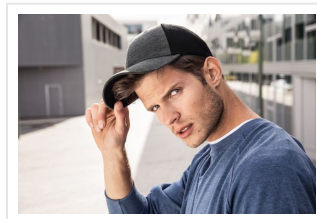

MB6215 6 Panel Elastic Fit Mesh Cap

- Deze mesh cap heeft 6 panelen.
- Er zijn 2 geborduurde ventilatiegaten op de voorpanelen.
- Er zijn 8 decoratieve stiklijnen op de klep.
- Gelamineerde frontpanelen en het achterpaneel is gesloten.
- Borduur de cap naar wens.

Maat S/M = 56/57 cm. Maat L/XL = 58/59 cm.

Beschikbare maten

L/XL S/M

Beschikbare kleuren

drk grey mel/black (PMS: black,

433)

turquoise/black (PMS: black, 3145)

green/black (PMS: black,

554)

black/black (PMS: black)

red/black (PMS: black,

193)

royal/black (PMS: black,

2945U)

Specificaties

Merk	Myrtle Beach
Categorie	Petten
Artikelcode	MB6215
Gewicht	86 gr
Materiaal	70% polyester, 30% cotton
Aantal in binnenverpakking	6
Artikelen in omdoos	144
Land van herkomst	China
Mogelijke bewerkingen	Embroidery, Transferprint