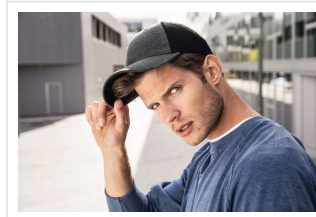

MB6215 6 Panel Elastic Fit Mesh Cap

- Deze mesh cap heeft 6 panelen.
- Er zijn 2 geborduurde ventilatiegaten op de voorpanelen.
- Er zijn 8 decoratieve stiklijnen op de klep.
- Gelamineerde frontpanelen en het achterpaneel is gesloten.
- Borduur de cap naar wens.

Maat S/M = 56/57 cm. Maat L/XL = 58/59 cm.

Beschikbare maten

L/XL S/M

Beschikbare kleuren

drk grey mel/black (PMS: black, 433)

turquoise/black (PMS: black, 3145)

green/black (PMS: black, 554)

black/black (PMS: black)

red/black (PMS: black, 193)

royal/black (PMS: black, 2945U)