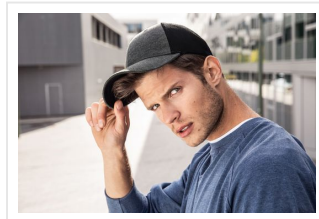

MB6215 6 Panel Elastic Fit Mesh Cap

- Deze mesh cap heeft 6 panelen.
- Er zijn 2 geborduurde ventilatiegaten op de voorpanelen.
- Er zijn 8 decoratieve stiklijnen op de klep.
- Gelamineerde frontpanelen en het achterpaneel is gesloten.
- Borduur de cap naar wens.

Maat S/M = 56/57 cm. Maat L/XL = 58/59 cm.

Beschikbare maten

L/XL

S/M

Beschikbare kleuren

drk grey mel/black (PMS: black,

433)

turquoise/black (PMS: black, 3145)