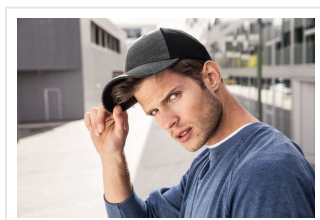

MB6215 6 Panel Elastic Fit Mesh Cap

- Deze mesh cap heeft 6 panelen.
- Er zijn 2 geborduurde ventilatiegaten op de voorpanelen.
- Er zijn 8 decoratieve stiklijnen op de klep.
- Gelamineerde frontpanelen en het achterpaneel is gesloten.
- Borduur de cap naar wens.

Maat S/M = 56/57 cm. Maat L/XL = 58/59 cm.

Beschikbare maten

L/XL

S/M

Beschikbare kleuren

drk grey mel/black (PMS: black,

433)

turquoise/black (PMS: black, 3145)