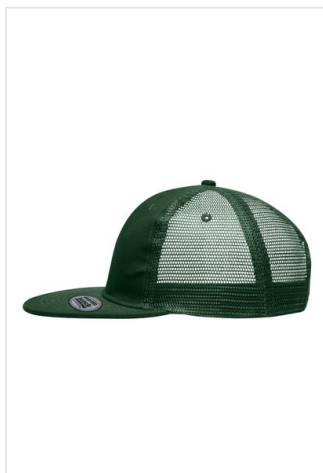

MB6509 6 Panel Flat Peak Cap

- Deze mesh cap met 6 panelen heeft een platte klep.
- Er zijn 6 decoratieve stiknaden en een sticker op de klep.
- De cap heeft 6 gestikte ventilatiegaten.
- De zweetband geeft comfort door het gewatteerde katoen.
- In maat verstelbaar door 'click & snap' sluiting.
- Het is gemaakt van 100% geborsteld katoen.
- Borduur de cap naar wens.

Beschikbare maten

1SIZE

Beschikbare kleuren

 dark green (PMS: 343)

 navy (PMS: 296)

 khaki (PMS: 451)

 red (PMS: 200)

 royal (PMS: 301)

 black (PMS: black)

 white (PMS: -)

Specificaties

Merk	Daiber
Categorie	Hoofdtextiel & accessoires
Artikelcode	MB6509
Grammage (gr/m²)	350
Gewicht	74 gr
Materiaal	100% Polyester
Aantal in binnenverpakking	24
Artikelen in omdoos	144
Land van herkomst	China
Mogelijke bewerkingen	Embroidery