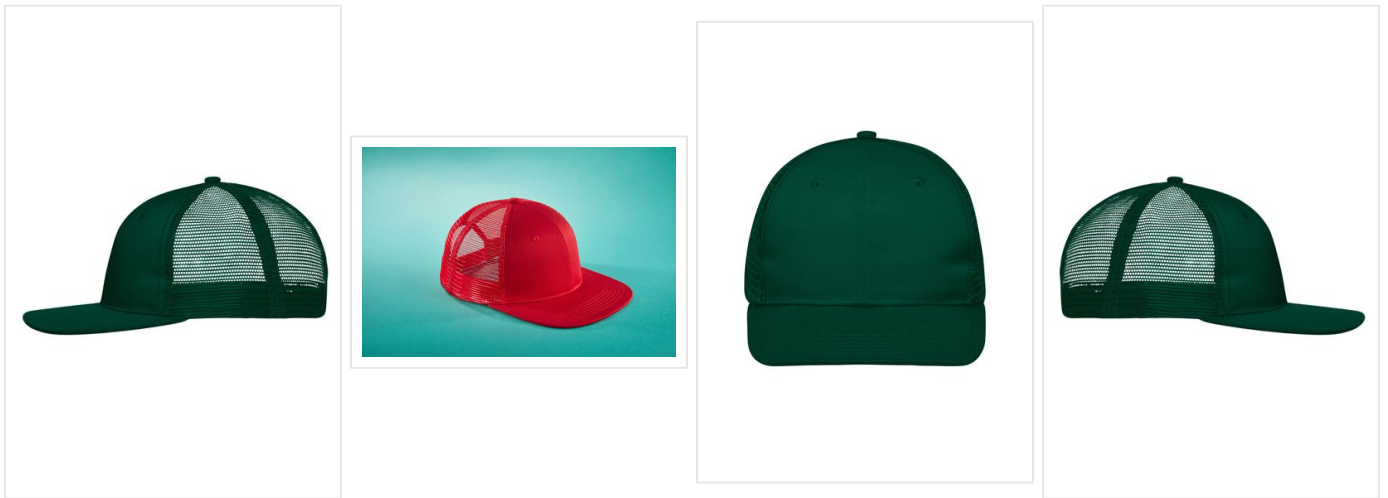

## MB6240 6 Panel Flat Peak Cap

- Trendy 6-panel mesh cap met een platte klep van polykatoen.
- Er zijn 8 decoratieve stiklijnen op de piek.
- De cap heeft 2 geborduurde ventilatiegaten op de voorpanelen.
- Maataanpassing door 'click & snap'-versteller.
- Borduur de cap naar wens.

### Beschikbare maten

1SIZE

### Beschikbare kleuren

drk green/drk green (343)

white/navy (20096)

white/red (200)

white/dark green (554)

white/royal (301)

white/white (-)

black/black (black)

### Specificaties

<b>Merk</b>	Myrtle Beach
<b>Categorie</b>	Petten
<b>Artikelcode</b>	MB6240
<b>Gewicht</b>	77 gr
<b>Materiaal</b>	65% polyester, 35% cotton
<b>Aantal in binnenverpakking</b>	24
<b>Artikelen in omdoos</b>	144
<b>Land van herkomst</b>	China
<b>Mogelijke bewerkingen</b>	Embroidery, Transferprint