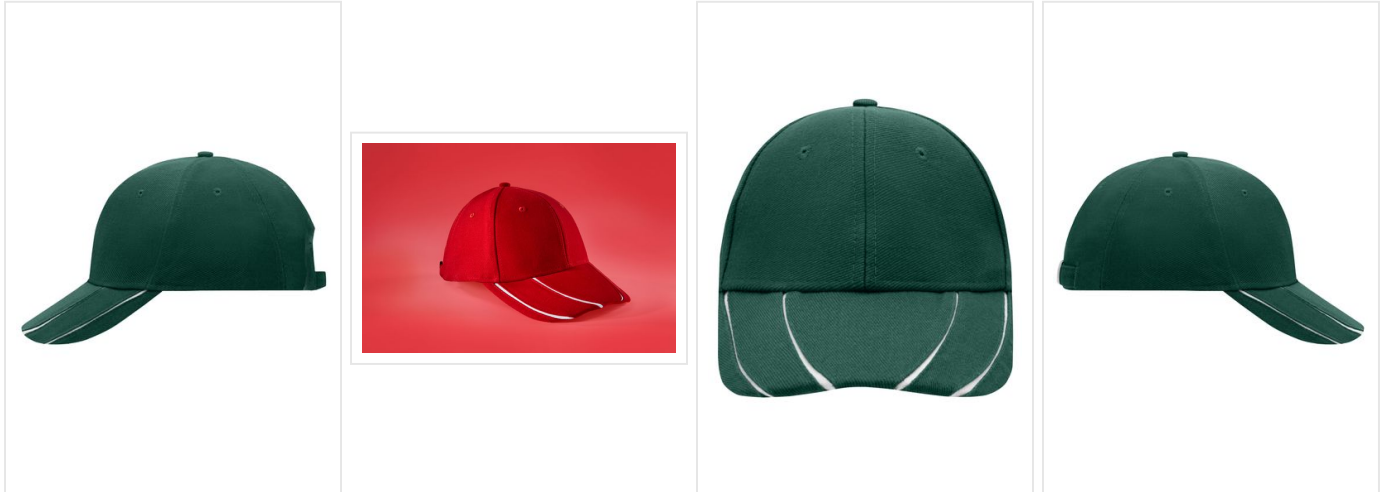

MB601 6 Panel Groove Cap

- Deze pet met zes panelen is 100% katoen en is zwaar geborsteld.
- Er zijn zes gestikte ventilatiegaten en acht decoratieve naden bovenop.
- De klep heeft vier dynamische contrasterende strepen.
- De pet heeft verstevigde voorpanelen.
- Het zorgt voor goed draagcomfort door de gewatteerde satijnen zweetband.
- De clipsluiting is mat zilver met gestikte oogjes.
- Borduur de pet naar wens.

Beschikbare maten

1SIZE

Beschikbare kleuren

- dark green/white (343)
- black/red (200)
- navy/white (296)
- royal/white (286)
- red/white (186)
- black/white (black)

Specificaties

Merk	Myrtle Beach
Categorie	Petten
Artikelcode	MB601
Grammage (gr/m²)	350
Gewicht	91 gr
Materiaal	100% cotton
Aantal in binnenverpakking	24
Artikelen in omdoos	144
Land van herkomst	China
Mogelijke bewerkingen	Embroidery, Transferprint