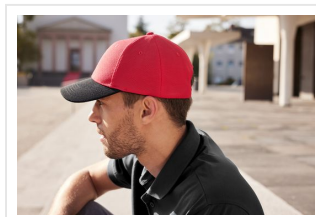

MB6246 6 Panel Mesh Cap

- Deze stijlvolle capis van zacht meshmateriaal.
- Er zijn zes siernaden op de klep.
- De clipsluiting is in mat zilver met een metalen oogje.
- Maataanpassing is mogelijk door de click & snap-sluiting.
- Er zijn zes geborduurde ventilatiegaten.
- Het draagt comfortabel door de zweetband.
- Borduur de cap naar wens.

Beschikbare maten

1SIZE

Beschikbare kleuren

 navy/navy (PMS: 296)

dark grey/black (PMS: black, 426)

red/black (PMS: black, 193)

royal/navy (PMS: 296, 285)

black/black (PMS: black)