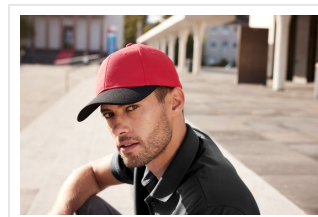

MB6246 6 Panel Mesh Cap

- Deze stijlvolle capis van zacht meshmateriaal.
- Er zijn zes siernaden op de klep.
- De clipsluiting is in mat zilver met een metalen oogje.
- Maataanpassing is mogelijk door de click & snap-sluiting.
- Er zijn zes geborduurde ventilatiegaten.
- Het draagt comfortabel door de zweetband.
- Borduur de cap naar wens.

Beschikbare maten

1SIZE

Beschikbare kleuren

 navy/navy (PMS: 296)

dark grey/black (PMS: black, 426)

red/black (PMS: black, 193)

royal/navy (PMS: 296, 285)

black/black (PMS: black)