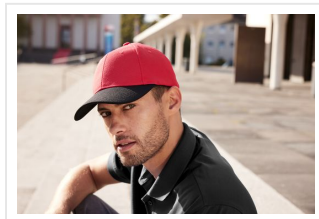

# MB6246 6 Panel Mesh Cap

- Deze stijlvolle capis van zacht meshmateriaal.
- Er zijn zes siernaden op de klep.
- De clipsluiting is in mat zilver met een metalen oogje.
- Maataanpassing is mogelijk door de click & snap-sluiting.
- Er zijn zes geborduurde ventilatiegaten.
- Het draagt comfortabel door de zweetband.
- Borduur de cap naar wens.