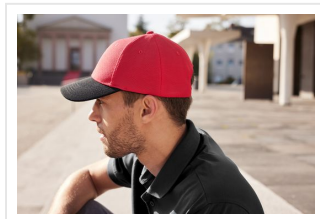

# MB6246 6 Panel Mesh Cap

- Deze stijlvolle capis van zacht meshmateriaal.
- Er zijn zes siernaden op de klep.
- De clipsluiting is in mat zilver met een metalen oogje.
- Maataanpassing is mogelijk door de click & snap-sluiting.
- Er zijn zes geborduurde ventilatiegaten.
- Het draagt comfortabel door de zweetband.
- Borduur de cap naar wens.