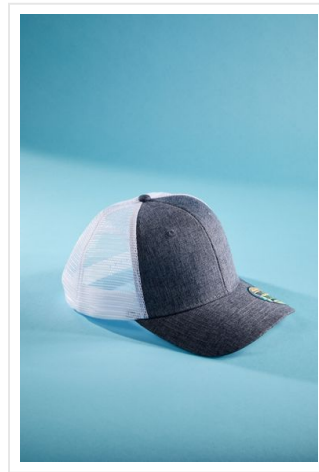

MB6244 6 Panel Mesh Cap Melange

- Stijlvolle cap van mesh in moderne gemêleerde look.
- Er zijn 8 decoratieve stiklijnen op de klep.
- De frontpanelen zijn gelamineerd.
- Er zijn 2 geborduurde ventilatiegaten op de voorpanelen.
- Aangenaam om te dragen door een gevoerde zweetband.
- Maataanpassing door 'click & snap'-versteller.
- Borduur de cap naar wens.

Beschikbare maten

1SIZE

Beschikbare kleuren

brown melange/black (PMS:
black, 7531c)

grey melange/black (PMS:
black, 424)

navy melange/white (PMS:
296)

white/grey mel/black (PMS:
black, 423U)

Specificaties

Merk	Myrtle Beach
Categorie	Petten
Artikelcode	MB6244
Gewicht	65 gr
Materiaal	100% polyester
Aantal in binnenverpakking	24
Artikelen in omdoos	144
Land van herkomst	China
Mogelijke bewerkingen	Embroidery