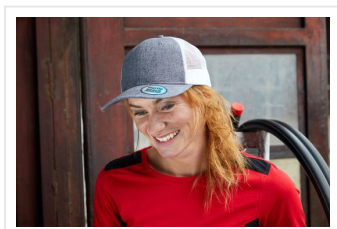

MB6244 6 Panel Mesh Cap Melange

- Stijlvolle cap van mesh in moderne gemêleerde look.
- Er zijn 8 decoratieve stiklijnen op de klep.
- De frontpanelen zijn gelamineerd.
- Er zijn 2 geborduurde ventilatiegaten op de voorpanelen.
- Aangenaam om te dragen door een gevoerde zweetband.
- Maataanpassing door 'click & snap'-versteller.
- Borduur de cap naar wens.

Beschikbare maten

1SIZE

Beschikbare kleuren

● white/grey mel/black (black)

● navy melange/white (296)

Specificaties

Merk	Myrtle Beach
Categorie	Petten
Artikelcode	MB6244
Gewicht	65 gr
Materiaal	100% polyester
Aantal in binnenverpakking	24
Artikelen in omdoos	144
Land van herkomst	China
Mogelijke bewerkingen	Embroidery, Transferprint