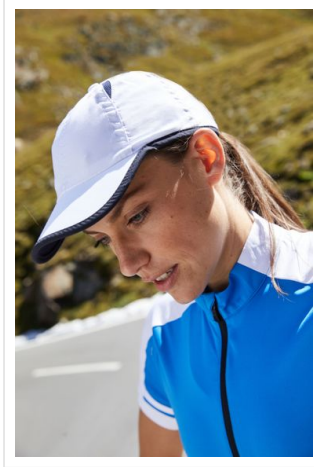

## MB6156 6 Panel Micro-Edge Sports Cap

- Sportieve 6-panel-cap van microvezel.
- Winddicht en waterafstotend.
- Ademend.
- Contrasterende biezen rond de cap.
- 4 mesh-inzetten voor ventilatie.
- De cap heeft een laag profiel.
- Sneldrogende terry zweetband.
- Klittenbandsluiting.
- Borduur de cap naar wens.

### Beschikbare maten

1SIZE