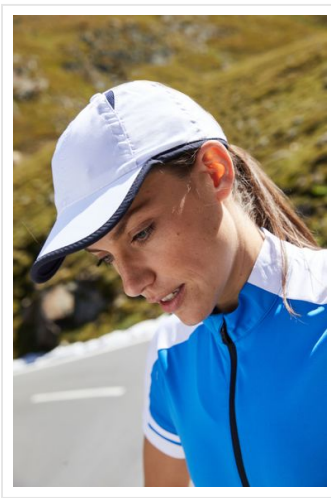

MB6156 6 Panel Micro-Edge Sports Cap

- Sportieve 6-panel-cap van microvezel.
- Winddicht en waterafstotend.
- Ademend.
- Contrasterende biezen rond de pet.
- 4 mesh-inzetten voor ventilatie.
- De cap heeft een laag profiel.
- Sneldrogende terry zweetband.
- Klittenbandsluiting.
- Borduur de cap naar wens.

Beschikbare maten

1SIZE

Beschikbare kleuren

● black/light grey (black)

● navy/white (296)

Specificaties

Merk	Myrtle Beach
Categorie	Petten
Artikelcode	MB6156
Gewicht	57 gr
Materiaal	100% polyester
Aantal in binnenverpakking	24
Artikelen in omdoos	144
Land van herkomst	China
Mogelijke bewerkingen	Embroidery, Transferprint