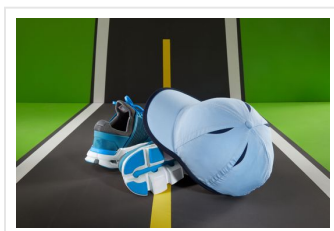

MB6156 6 Panel Micro-Edge Sports Cap

- Sportieve 6-panel-cap van microvezel.
- Winddicht en waterafstotend.
- Ademend.
- Contrasterende biezen rond de pet.
- 4 mesh-inzetten voor ventilatie.
- De cap heeft een laag profiel.
- Sneldrogende terry zweetband.
- Klittenbandsluiting.
- Borduur de cap naar wens.

Beschikbare maten

1SIZE

Beschikbare kleuren

● black/light grey (black)

● navy/white (296)

Specificaties

Merk	Myrtle Beach
Categorie	Petten
Artikelcode	MB6156
Gewicht	57 gr
Materiaal	100% polyester
Aantal in binnenverpakking	24
Artikelen in omdoos	144
Land van herkomst	China
Mogelijke bewerkingen	Embroidery, Transferprint