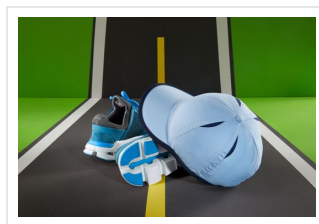

# MB6156 6 Panel Micro-Edge Sports Cap

- Sportieve 6-panel-cap van microvezel.
- Winddicht en waterafstotend.
- Ademend.
- Contrasterende biezen rond de cap.
- 4 mesh-inzetten voor ventilatie.
- De cap heeft een laag profiel.
- Sneldrogende terry zweetband.
- Klittenbandsluiting.
- Borduur de cap naar wens.

## Beschikbare kleuren

 light grey/black (PMS: black, 400)

 navy/white (PMS: 296)

 black/light grey (PMS: black, 421)