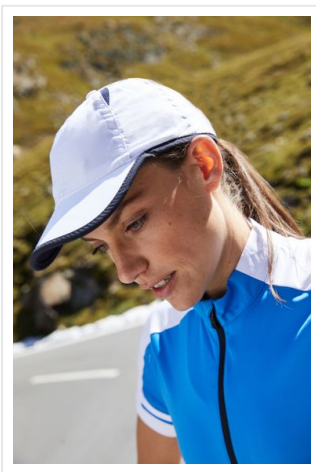

# MB6156 6 Panel Micro-Edge Sports Cap

- Sportieve 6-panel-cap van microvezel.
- Winddicht en waterafstotend.
- Ademend.
- Contrasterende biezen rond de cap.
- 4 mesh-inzetten voor ventilatie.
- De cap heeft een laag profiel.
- Sneldrogende terry zweetband.
- Klittenbandsluiting.
- Borduur de cap naar wens.