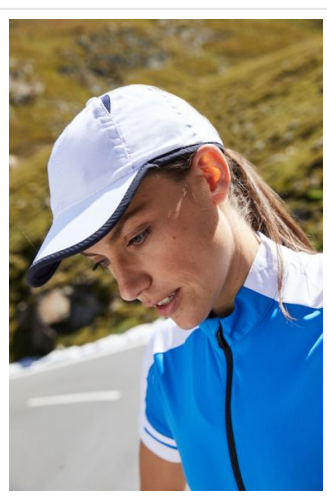

MB6156 6 Panel Micro-Edge Sports Cap

- Sportieve 6-panel-cap van microvezel.
- Winddicht en waterafstotend.
- Ademend.
- Contrasterende biezen rond de pet.
- 4 mesh-inzetten voor ventilatie.
- De cap heeft een laag profiel.
- Sneldrogende terry zweetband.
- Klittenbandsluiting.
- Borduur de cap naar wens.

Beschikbare maten

1SIZE

Beschikbare kleuren

● black/light grey (black)

● navy/white (296)

Specificaties

Merk	Myrtle Beach
Categorie	Petten
Artikelcode	MB6156
Gewicht	57 gr
Materiaal	100% polyester
Aantal in binnenverpakking	24
Artikelen in omdoos	144
Land van herkomst	China
Mogelijke bewerkingen	Embroidery, Transferprint