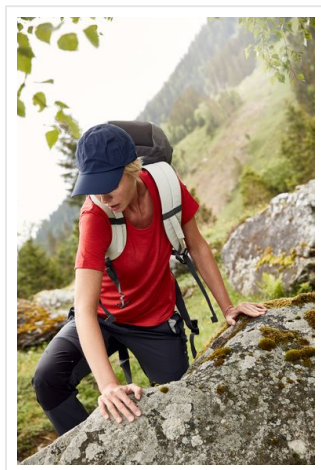

MB6116 6 Panel Outdoor-Sports-Cap

- Deze functionele en duurzame outdoor cap heeft Achievetex® coating.
- Hierdoor is het regen- en windbestendig.
- Er is Mesh-voering aan de binnenkant.
- Er zijn 2 decoratieve stiknaden op de klep.
- De cap heeft een laag profiel.
- De gestoffeerde satijnen zweetband zorgt voor draagcomfort.
- De cap heeft een nieuwe generatie gesp.
- Borduur de cap naar wens.