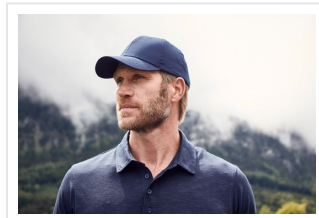

MB6135 6 Panel Polyester Peach Cap

- Functionele cap met glad microvezel oppervlak.
- Winddicht en waterafstotend.
- 6 gestikte ventilatiegaten.
- 8 decoratieve stiknaden op de klep.
- Verstevigde voorpanelen.
- Gewatteerde satijnen zweetband.
- Klittenbandsluiting.
- Borduur de cap naar wens.