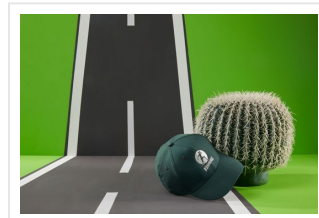

MB6135 6 Panel Polyester Peach Cap

- Functionele cap met glad microvezel oppervlak.
- Winddicht en waterafstotend.
- 6 gestikte ventilatiegaten.
- 8 decoratieve stiknaden op de klep.
- Verstevigde voorpanelen.
- Gewatteerde satijnen zweetband.
- Klittenbandsluiting.
- Borduur de cap naar wens.

Beschikbare maten

1SIZE

Beschikbare kleuren

- | | | | |
|---|---|--|--|
|  citron (PMS: 110) |  beige (PMS: 7535) |  atlantic blue (PMS: 307) |  grenadine (PMS: 485) |
|  green (PMS: 363) |  navy (PMS: 289) |  iron grey (PMS: 432) |  red (PMS: 185) |
|  tomato (PMS: 186) |  white (PMS: -) |  black (PMS: black) | |

Specificaties

Merk	Daiber
Categorie	Petten
Artikelcode	MB6135
Gewicht	61 gr
Materiaal	100% polyester
Aantal in binnenverpakking	24
Artikelen in omdoos	144
Land van herkomst	China
Mogelijke bewerkingen	Embroidery