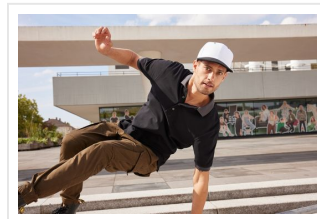

# MB6581 6 Panel Pro Cap

- Deze stijlvolle flatpeak cap met 6 panelen heeft een hoog profiel.
- De 6 geborduurde ventilatie gaten hebben een contrasterende kleur.
- De rechte klep heeft 8 decoratieve stiknaden.
- Aangenaam om te dragen vanwege gewatteerde zweetband.
- In maat verstelbaar door de 'click & snap' sluiting.
- Gemaakt van 100% geborsteld katoen.
- Borduur de cap naar wens.